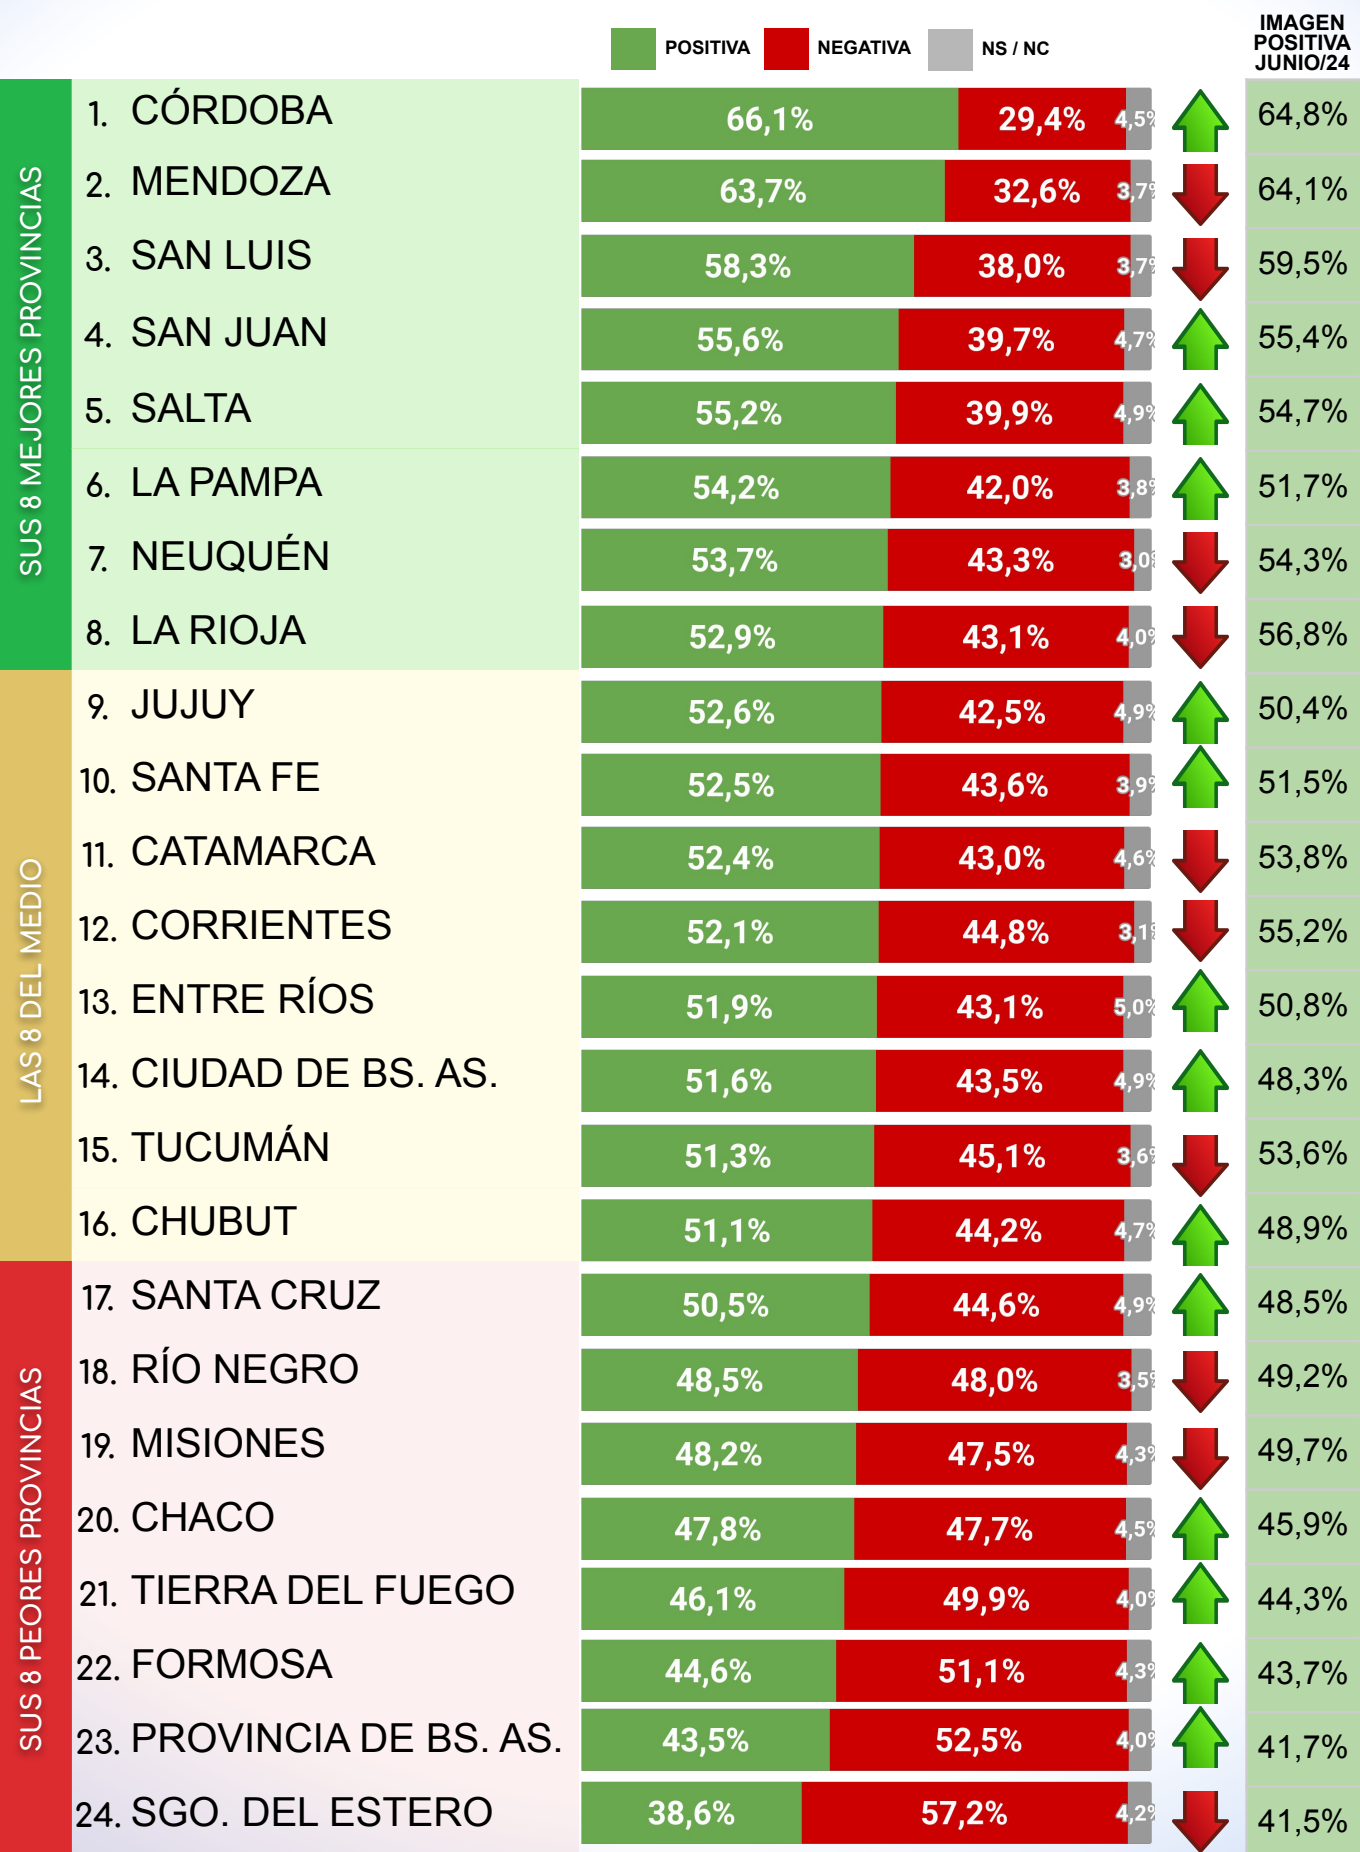

CAPÍTULO 1

RANKING DE IMAGEN POSITIVA DE GOBERNADORES

RANKING DE IMAGEN POSITIVA GOBERNADORES - JULIO 2024

CAPÍTULO 2

RANKING DE IMAGEN POSITIVA DE PRINCIPALES INTENDENTES A NIVEL FEDERAL

RANKING DE IMAGEN POSITIVA

PRINCIPALES INTENDENTES A NIVEL FEDERAL - JULIO 2024

		POSITIVA	NEGATIVA	NS / NC		IMAGEN POSITIVA JUNIO/24
LOS 8 MEJORES	 1. LEONARDO STELATTO (POS.)	58,2%	40,1%	1,7%	▲	57,5%
	 2. ULPIANO SUÁREZ (MZA. CAP.)	58,1%	37,7%	4,2%	▲	56,2%
	 3. JORGE JOFRÉ (FOR. CIUD.)	57,4%	39,1%	3,5%	▲	56,3%
	 4. MATÍAS STEVANATO (MAIPÚ)	57,1%	37,7%	5,2%	▲	56,9%
	 5. EDUARDO TASSANO (CORR)	56,4%	38,3%	5,3%	▼	57,1%
	 6. DANIEL PASSERINI (CORD)	55,8%	41,9%	2,3%	▲	55,1%
	 7. GUSTAVO SASTRE (PMY)	55,2%	42,7%	2,1%	▼	58,1%
	 8. ROGER NEDIANI (LA BANDA)	54,9%	42,4%	2,7%	▼	57,7%
LOS 8 DEL MEDIO	 9. ROSARIO ROMERO (PAR.)	54,5%	43,3%	2,2%	▼	55,4%
	 10. GUSTAVO SAADI (SFVC)	51,5%	43,7%	4,8%	▼	52,5%
	 11. PABLO JAVKIN (ROS)	50,8%	46,4%	2,8%	▼	53,6%
	 12. LUCIANO DI NÁPOLI (SRLP)	50,2%	46,6%	3,2%	▲	47,3%
	 13. ROSSANA CHAHLA (SMT)	49,2%	48,1%	2,7%	▲	46,9%
	 14. JULIO ALAK (LA PLATA)	44,5%	52,2%	3,3%	▲	44,3%
	 15. MARIANO GAIDO (NQN. CAP.)	43,4%	53,6%	3,0%	▼	46,4%
	 16. RAÚL JORGE (SSJ)	43,2%	53,7%	3,1%	▲	42,7%
LOS 8 PEORES	 17. EMILIANO DURAND (SAL. CAP.)	42,7%	52,4%	4,9%	▼	43,5%
	 18. ROY NIKISCH (RESIS.)	42,1%	54,2%	3,7%	▼	42,4%
	 19. SUSANA LACIAR (SJ CAP)	41,8%	55,9%	2,3%	▼	42,5%
	 20. ARMANDO MOLINA (LR. CAP)	41,7%	56,2%	2,1%	▲	39,6%
	 21. GASTÓN HISSA (SLU. CAP)	41,5%	53,2%	5,3%	▼	42,1%
	 22. PABLO GRASSO (R. GALL.)	40,3%	56,9%	2,8%	▼	41,9%
	 23. WALTER VUOTO (USU.)	40,3%	56,5%	3,2%	▲	37,7%
	 24. WALTER CORTÉS (BARIL.)	39,6%	58,4%	2,0%	▼	40,5%

CAPÍTULO 3

**IMAGEN PROV. POR PROV. DEL
PRESIDENTE JAVIER MILEI**

**RANKING INTERPROVINCIAL DE IMAGEN POSITIVA
JAVIER MILEI - JULIO 2024 -**

CAPÍTULO 3

DESGLOSE POR GOBERNADORES

ENCUESTA PROVINCIA DE CHACO -
3 AL 7 DE JULIO DE 2024 - MUESTRA 932 CASOS