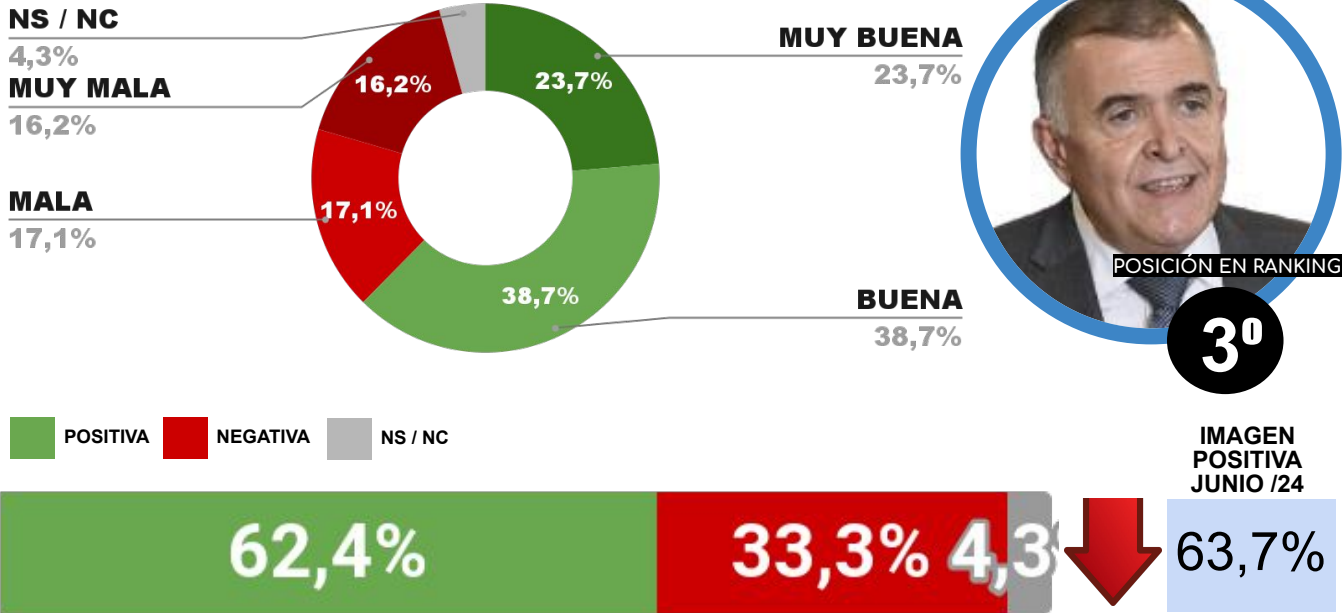

CAPÍTULO 3

**IMAGEN PROV. POR PROV. DEL
PRESIDENTE JAVIER MILEI**

**RANKING INTERPROVINCIAL DE IMAGEN POSITIVA
JAVIER MILEI - JULIO 2024 -**

CAPÍTULO 3

DESGLOSE POR GOBERNADORES

ENCUESTA PROVINCIA DE CHACO -
3 AL 7 DE JULIO DE 2024 - MUESTRA 932 CASOS

IMAGEN GOBERNADOR LEANDRO ZDERO

POSITIVA NEGATIVA NS / NC

ENCUESTA PROVINCIA DE CHUBUT -
3 AL 7 DE JULIO DE 2024 - MUESTRA 675 CASOS

IMAGEN GOBERNADOR IGNACIO TORRES

POSITIVA NEGATIVA NS / NC

ENCUESTA PROVINCIA DE TUCUMÁN -
3 AL 7 DE JULIO DE 2024 - MUESTRA 836 CASOS

IMAGEN GOBERNADOR OSVALDO JALDO

ENCUESTA PROVINCIA DE SANTA FE -
3 AL 7 DE JULIO DE 2024 - MUESTRA 945 CASOS

IMAGEN GOBERNADOR MAXIMILIANO PULLARO

ENCUESTA PROVINCIA DE CÓRDOBA -
3 AL 7 DE JULIO DE 2024 - MUESTRA 801 CASOS

IMAGEN GOBERNADOR MARTÍN LLARYORA

POSICIÓN EN RANKING

5º

POSITIVA NEGATIVA NS / NC

60,7%

36,4% 2,9%

IMAGEN POSITIVA JUNIO /24

58,2%