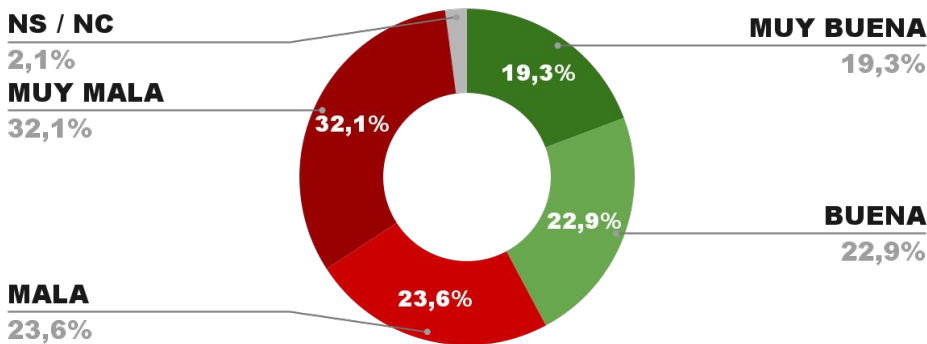

50,0%

4,0%

ENCUESTA PROVINCIA DE BUENOS AIRES -
3 AL 7 DE JULIO DE 2024 - MUESTRA 1290 CASOS

IMAGEN GOBERNADOR

AXEL KICILLOF

IMAGEN POSITIVA JUNIO /24

40,3%

POSITIVA NEGATIVA NS / NC

42,8%

54,4%

2,8%

ENCUESTA PROVINCIA DE RÍO NEGRO -
3 AL 7 DE JULIO DE 2024 - MUESTRA 685 CASOS

IMAGEN GOBERNADOR ALBERTO WERETILNECK

IMAGEN POSITIVA JUNIO /24

44,8%

POSITIVA NEGATIVA NS / NC

42,2%

55,7%

2,1%

ENCUESTA PROVINCIA DE LA RIOJA -
3 AL 7 DE JULIO DE 2024 - MUESTRA 641 CASOS

IMAGEN GOBERNADOR RICARDO QUINTELA

23^o

POSICIÓN EN RANKING

IMAGEN POSITIVA JUNIO /24