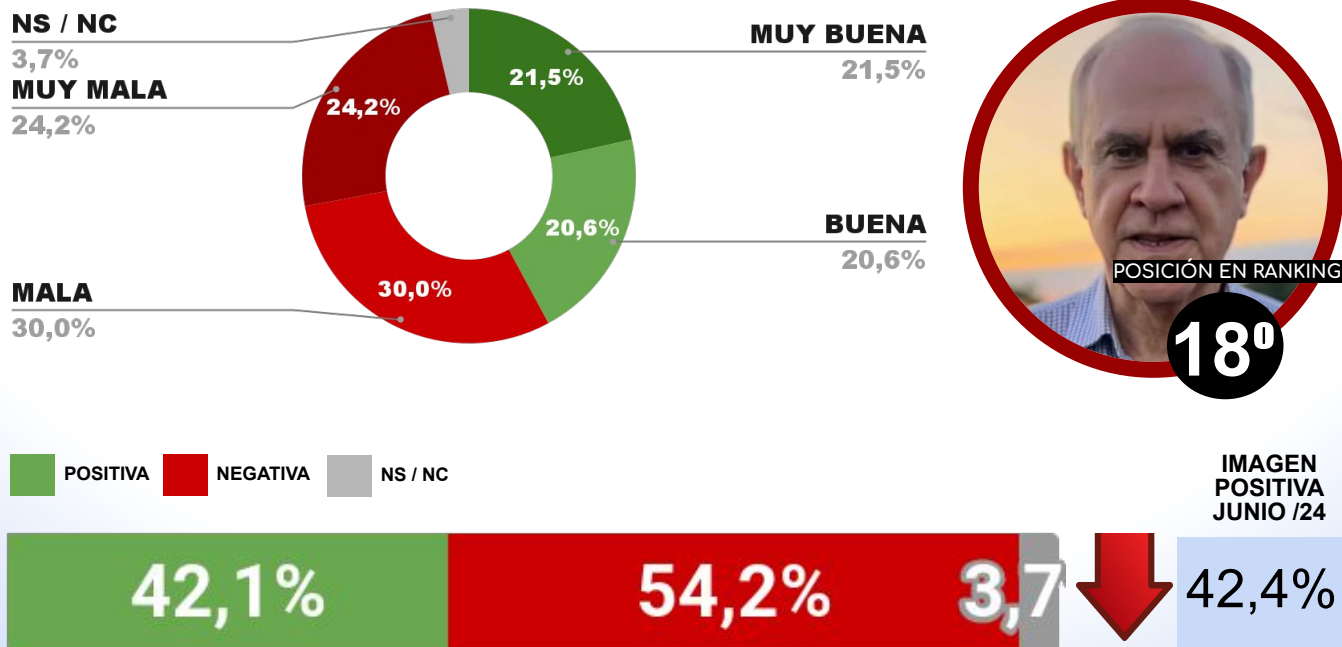

IMAGEN INTENDENTE LUCIANO DI NÁPOLI

ENCUESTA: SAN MIGUEL DE TUCUMÁN (TUCUMÁN)
3 AL 7 DE JULIO DE 2024 - MUESTRA TOTAL: 432 CASOS

IMAGEN INTENDENTE ROSSANA CHAHLA

ENCUESTA: CIUDAD DE LA PLATA (BUENOS AIRES)
3 AL 7 DE JULIO DE 2024 - MUESTRA TOTAL: 430 CASOS

IMAGEN INTENDENTE JULIO ALAK

ENCUESTA: CIUDAD DE NEUQUÉN (NEUQUÉN)
3 AL 7 DE JULIO DE 2024 - MUESTRA TOTAL: 402 CASOS

IMAGEN INTENDENTE MARIANO GAIDO

ENCUESTA: SAN SALVADOR DE JUJUY (JUJUY)
3 AL 7 DE JULIO DE 2024 - MUESTRA TOTAL: 440 CASOS

IMAGEN INTENDENTE RAÚL JORGE

ENCUESTA: CIUDAD DE SALTA (SALTA)
3 AL 7 DE JULIO DE 2024 - MUESTRA TOTAL: 460 CASOS

IMAGEN INTENDENTE EMILIANO DURAND

ENCUESTA: CIUDAD DE RESISTENCIA (CHACO)
3 AL 7 DE JULIO DE 2024 - MUESTRA TOTAL: 430 CASOS

IMAGEN INTENDENTE EMILIANO DURAND

ENCUESTA: CIUDAD DE SAN JUAN (SAN JUAN)
3 AL 7 DE JULIO DE 2024 - MUESTRA TOTAL: 441 CASOS

IMAGEN INTENDENTE SUSANA LACIAR

POSICIÓN EN RANKING

19º

IMAGEN POSITIVA JUNIO /24