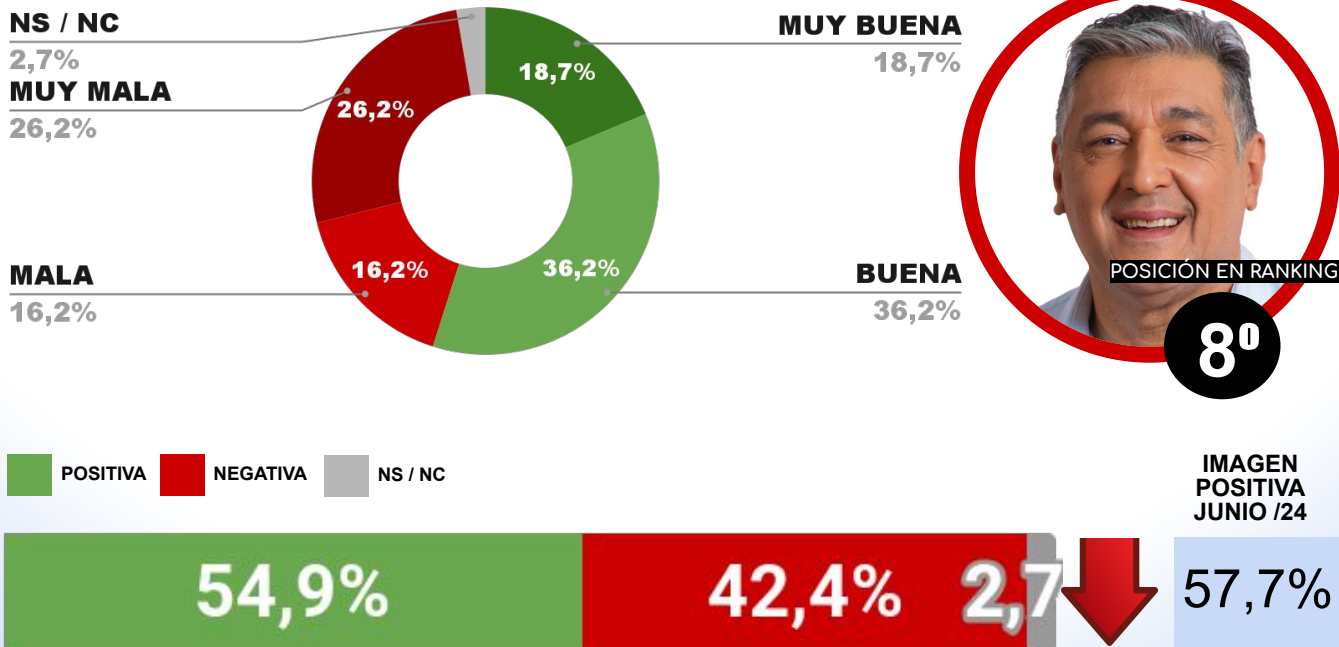

IMAGEN INTENDENTE ULPIANO SUÁREZ

ENCUESTA: CIUDAD DE FORMOSA (FORMOSA)
3 AL 7 DE JULIO DE 2024 - MUESTRA TOTAL: 462 CASOS

IMAGEN INTENDENTE JORGE JOFRÉ

ENCUESTA: CIUDAD DE MAIPÚ (MENDOZA)
3 AL 7 DE JULIO DE 2024- MUESTRA TOTAL: 450 CASOS

IMAGEN INTENDENTE MATIAS STEVANATO

ENCUESTA: CIUDAD DE CORRIENTES (CORRIENTES)
3 AL 7 DE JULIO DE 2024 - MUESTRA TOTAL: 431 CASOS

IMAGEN INTENDENTE EDUARDO TASSANO

ENCUESTA: CIUDAD DE CÓRDOBA (CÓRDOBA)
3 AL 7 DE JULIO DE 2024 - MUESTRA TOTAL: 623 CASOS

IMAGEN INTENDENTE DANIEL PASSERINI

ENCUESTA: CIUDAD DE PUERTO MADRYN (CHUBUT)
3 AL 7 DE JULIO DE 2024 - MUESTRA TOTAL: 436 CASOS

IMAGEN INTENDENTE GUSTAVO SASTRE

ENCUESTA: CIUDAD DE LA BANDA (SGO. DEL ESTERO)
3 AL 7 DE JULIO DE 2024 - MUESTRA TOTAL: 435 CASOS

IMAGEN INTENDENTE ROGER NEDIANI

ENCUESTA: CIUDAD DE PARANÁ (ENTRE RÍOS)
3 AL 7 DE JULIO DE 2024 - MUESTRA TOTAL: 450 CASOS

IMAGEN INTENDENTE ROSARIO ROMERO

ENCUESTA: CIUDAD DE SAN FERNANDO DEL VALLE DE CATAMARCA
3 AL 7 DE JULIO DE 2024 - MUESTRA TOTAL: 425 CASOS