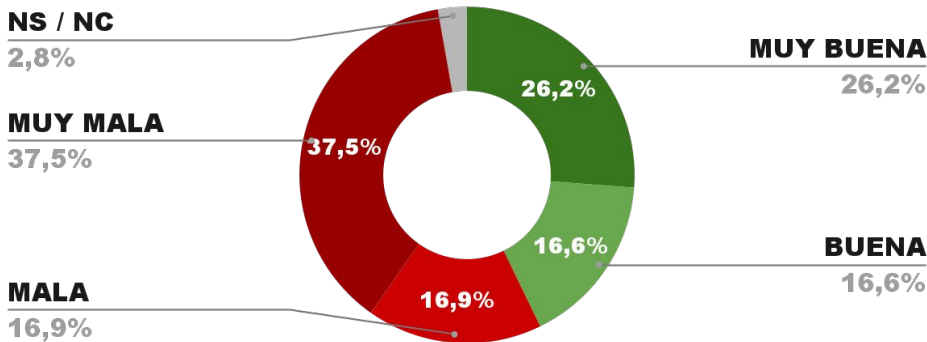

ENCUESTA PROVINCIA DE NEUQUÉN -
3 AL 7 DE JULIO DE 2024 - MUESTRA 732 CASOS

IMAGEN GOBERNADOR ROLANDO FIGUEROA

POSICIÓN EN RANKING

20º

IMAGEN POSITIVA JUNIO /24

46,9%

POSITIVA NEGATIVA NS / NC

46,0%

50,0%

4,0%

ENCUESTA PROVINCIA DE BUENOS AIRES -
3 AL 7 DE JULIO DE 2024 - MUESTRA 1290 CASOS

IMAGEN GOBERNADOR

AXEL KICILLOF

IMAGEN POSITIVA JUNIO /24

40,3%

POSITIVA NEGATIVA NS / NC

42,8%

54,4%

2,8%

ENCUESTA PROVINCIA DE RÍO NEGRO -
3 AL 7 DE JULIO DE 2024 - MUESTRA 685 CASOS

IMAGEN GOBERNADOR ALBERTO WERETILNECK

IMAGEN POSITIVA JUNIO /24

44,8%

POSITIVA NEGATIVA NS / NC

42,2%

55,7%

2,1%

ENCUESTA PROVINCIA DE LA RIOJA -
3 AL 7 DE JULIO DE 2024 - MUESTRA 641 CASOS

IMAGEN GOBERNADOR RICARDO QUINTELA

23^o

POSICIÓN EN RANKING

IMAGEN POSITIVA JUNIO /24