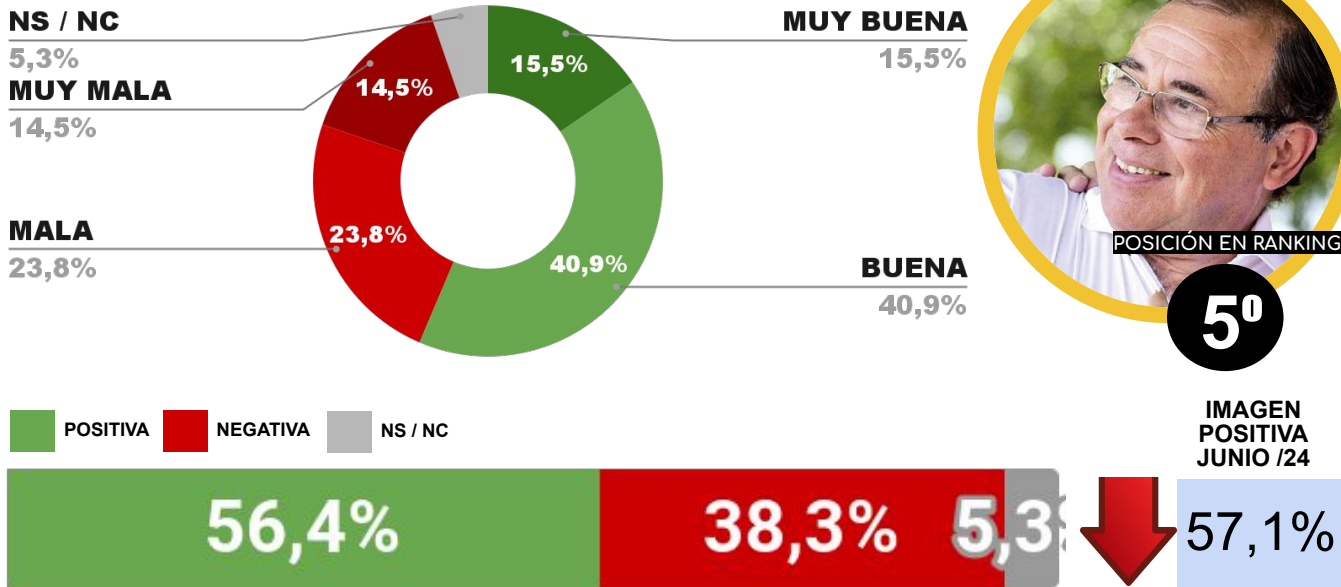

ENCUESTA PROVINCIA DE SALTA -
3 AL 7 DE JULIO DE 2024 - MUESTRA 712 CASOS

IMAGEN GOBERNADOR GUSTAVO SÁENZ

24^o

POSICIÓN EN RANKING

IMAGEN POSITIVA JUNIO /24

CAPÍTULO 4

DESGLOSE POR INTENDENTES A NIVEL FEDERAL

ENCUESTA: CIUDAD DE POSADAS (MISIONES)
3 AL 7 DE JULIO DE 2024 - MUESTRA TOTAL: 429 CASOS

IMAGEN INTENDENTE LEONARDO STELATTO

ENCUESTA: CIUDAD DE MENDOZA (MENDOZA)
3 AL 7 DE JULIO DE 2024 - MUESTRA TOTAL: 440 CASOS

IMAGEN INTENDENTE ULPIANO SUÁREZ

ENCUESTA: CIUDAD DE FORMOSA (FORMOSA)
3 AL 7 DE JULIO DE 2024 - MUESTRA TOTAL: 462 CASOS

IMAGEN INTENDENTE JORGE JOFRÉ

ENCUESTA: CIUDAD DE MAIPÚ (MENDOZA)
3 AL 7 DE JULIO DE 2024- MUESTRA TOTAL: 450 CASOS

IMAGEN INTENDENTE MATIAS STEVANATO

ENCUESTA: CIUDAD DE CORRIENTES (CORRIENTES)
3 AL 7 DE JULIO DE 2024 - MUESTRA TOTAL: 431 CASOS

IMAGEN INTENDENTE EDUARDO TASSANO

ENCUESTA: CIUDAD DE CÓRDOBA (CÓRDOBA)
3 AL 7 DE JULIO DE 2024 - MUESTRA TOTAL: 623 CASOS