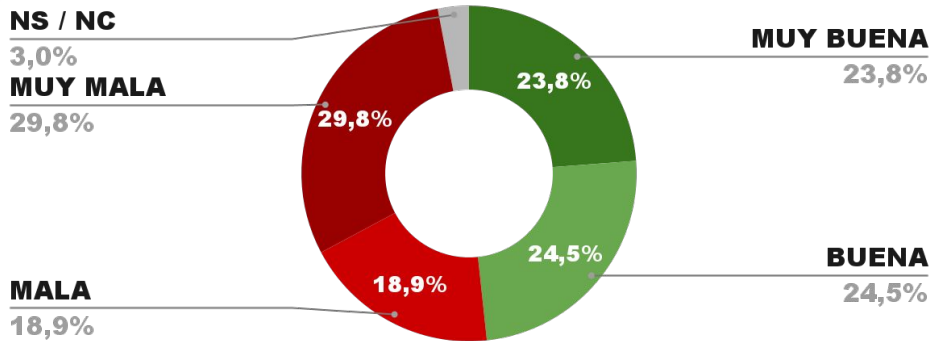

ENCUESTA PROVINCIA DE SAN LUIS -
3 AL 7 DE JULIO DE 2024 - MUESTRA 692 CASOS

IMAGEN GOBERNADOR CLAUDIO POGGI

ENCUESTA PROVINCIA DE JUJUY -
3 AL 7 DE JULIO DE 2024 - MUESTRA 705 CASOS

IMAGEN GOBERNADOR CARLOS SADIR

ENCUESTA PROVINCIA DE SANTA CRUZ -
3 AL 7 DE JULIO DE 2024 - MUESTRA 669 CASOS

IMAGEN GOBERNADOR CLAUDIO VIDAL

ENCUESTA PROVINCIA DE FORMOSA -
3 AL 7 DE JULIO DE 2024 - MUESTRA 662 CASOS

IMAGEN GOBERNADOR GILDO INSFRÁN

POSICIÓN EN RANKING

19º

IMAGEN POSITIVA JUNIO /24

48,6%

POSITIVA NEGATIVA NS / NC

48,3%

48,7%

3,0%

ENCUESTA PROVINCIA DE NEUQUÉN -
3 AL 7 DE JULIO DE 2024 - MUESTRA 732 CASOS

IMAGEN GOBERNADOR ROLANDO FIGUEROA

POSICIÓN EN RANKING

20º

IMAGEN POSITIVA JUNIO /24

46,9%

POSITIVA NEGATIVA NS / NC

46,0%