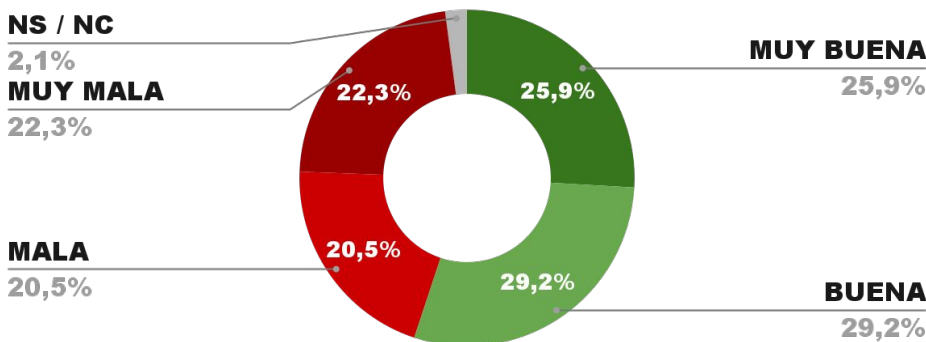

IMAGEN GOBERNADOR MARCELO ORREGO

IMAGEN POSITIVA JUNIO /24

54,2%

56,1%

41,7% 2,2%

POSITIVA NEGATIVA NS / NC

ENCUESTA PROVINCIA DE SGO. DEL ESTERO -
3 AL 7 DE JULIO DE 2024 - MUESTRA 716 CASOS

IMAGEN GOBERNADOR GERARDO ZAMORA

IMAGEN POSITIVA JUNIO /24

55,6%

55,3%

39,2%

5,5%

POSITIVA NEGATIVA NS / NC

ENCUESTA PROVINCIA DE MENDOZA -
3 AL 7 DE JULIO DE 2024 - MUESTRA 1002 CASOS

IMAGEN GOBERNADOR ALFREDO CORNEJO

IMAGEN POSITIVA JUNIO /24

57,2%

55,1%

42,8%

2,1%

POSITIVA NEGATIVA NS / NC

ENCUESTA PROVINCIA DE CORRIENTES -
3 AL 7 DE JULIO DE 2024 - MUESTRA 726 CASOS

IMAGEN GOBERNADOR GUSTAVO VALDÉS