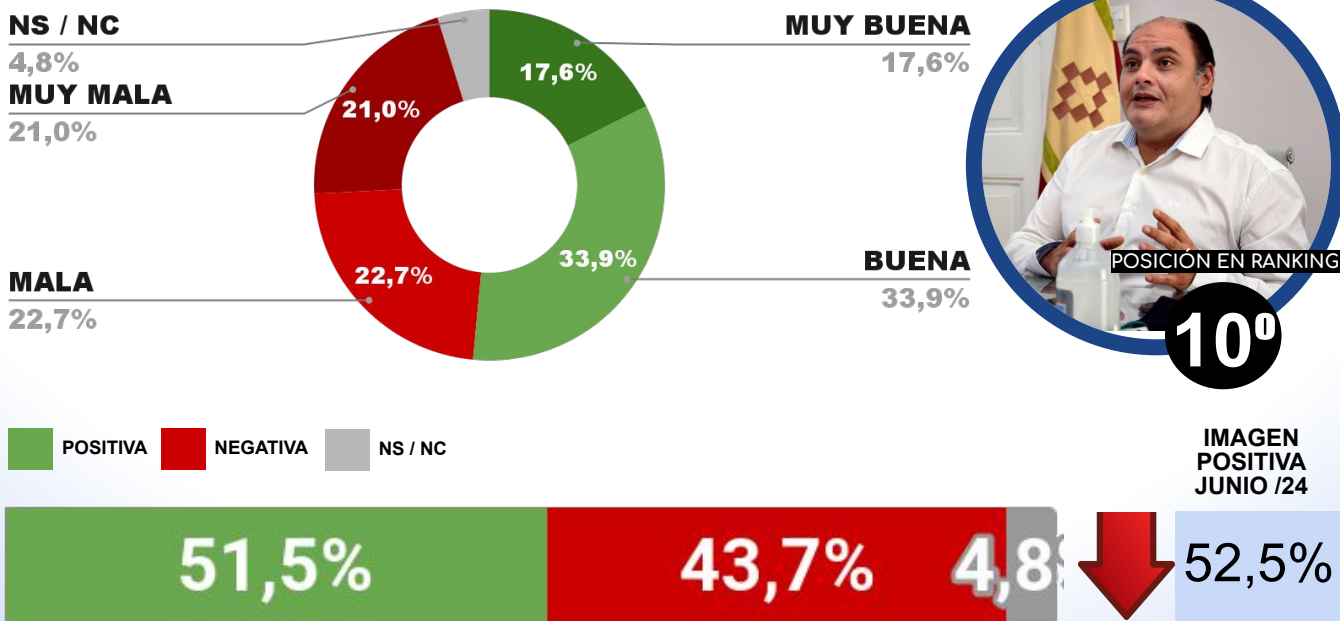

IMAGEN INTENDENTE MATIAS STEVANATO

ENCUESTA: CIUDAD DE CORRIENTES (CORRIENTES)
3 AL 7 DE JULIO DE 2024 - MUESTRA TOTAL: 431 CASOS

IMAGEN INTENDENTE EDUARDO TASSANO

ENCUESTA: CIUDAD DE CÓRDOBA (CÓRDOBA)
3 AL 7 DE JULIO DE 2024 - MUESTRA TOTAL: 623 CASOS

IMAGEN INTENDENTE ROGER NEDIANI

ENCUESTA: CIUDAD DE PARANÁ (ENTRE RÍOS)
3 AL 7 DE JULIO DE 2024 - MUESTRA TOTAL: 450 CASOS

IMAGEN INTENDENTE ROSARIO ROMERO

ENCUESTA: CIUDAD DE SAN FERNANDO DEL VALLE DE CATAMARCA
3 AL 7 DE JULIO DE 2024 - MUESTRA TOTAL: 425 CASOS

IMAGEN INTENDENTE GUSTAVO SAADI

ENCUESTA: ROSARIO (SANTA FE)
3 AL 7 DE JULIO DE 2024 - MUESTRA TOTAL: 450 CASOS

IMAGEN INTENDENTE PABLO JAVKIN

ENCUESTA: CIUDAD DE SANTA ROSA (LA PAMPA)
3 AL 7 DE JULIO DE 2024 - MUESTRA TOTAL: 390 CASOS

IMAGEN INTENDENTE LUCIANO DI NÁPOLI

ENCUESTA: SAN MIGUEL DE TUCUMÁN (TUCUMÁN)
3 AL 7 DE JULIO DE 2024 - MUESTRA TOTAL: 432 CASOS

IMAGEN INTENDENTE ROSSANA CHAHLA

ENCUESTA: CIUDAD DE LA PLATA (BUENOS AIRES)
3 AL 7 DE JULIO DE 2024 - MUESTRA TOTAL: 430 CASOS