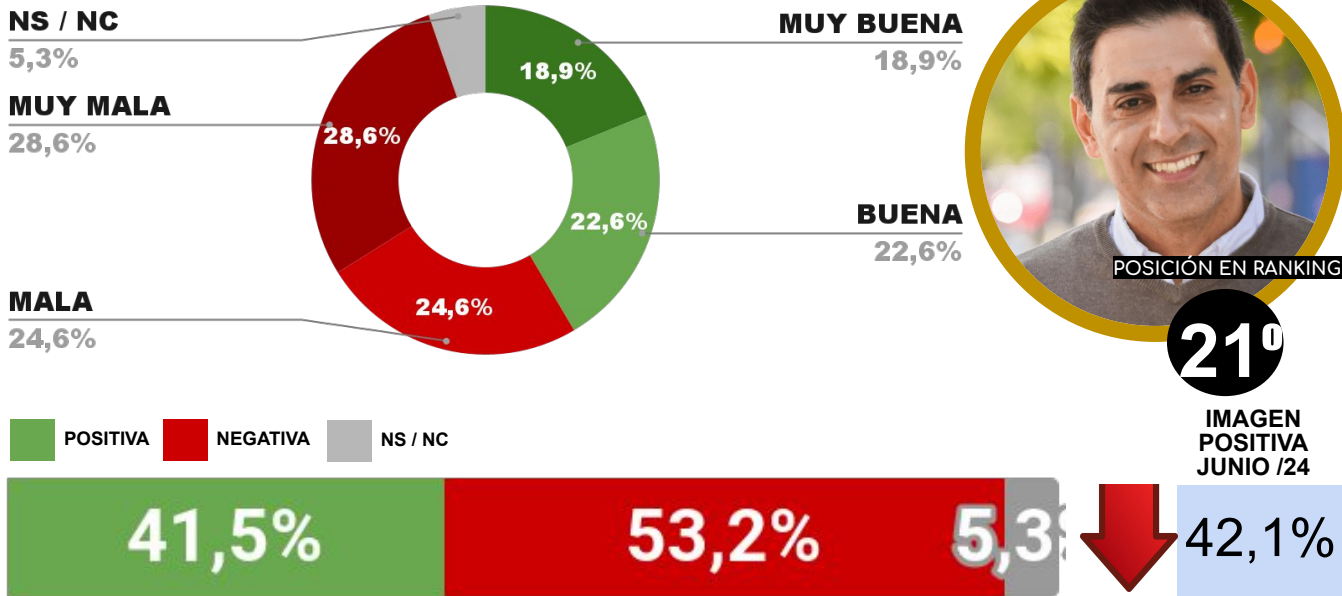

IMAGEN INTENDENTE EMILIANO DURAND

ENCUESTA: CIUDAD DE SAN JUAN (SAN JUAN)
3 AL 7 DE JULIO DE 2024 - MUESTRA TOTAL: 441 CASOS

IMAGEN INTENDENTE SUSANA LACIAR

POSICIÓN EN RANKING

19º

IMAGEN POSITIVA JUNIO /24

42,5%

POSITIVA NEGATIVA NS / NC

41,8%

55,9%

2,3%

ENCUESTA: CIUDAD DE LA RIOJA (LA RIOJA)
3 AL 7 DE JULIO DE 2024 - MUESTRA TOTAL: 430 CASOS

IMAGEN INTENDENTE ARMANDO MOLINA

POSICIÓN EN RANKING

20º

IMAGEN POSITIVA JUNIO /24

39,6%

POSITIVA NEGATIVA NS / NC

41,7%

56,2%

2,1%

ENCUESTA: CIUDAD DE SAN LUIS (SAN LUIS)
3 AL 7 DE JULIO DE 2024 - MUESTRA TOTAL: 435 CASOS

IMAGEN INTENDENTE GASTÓN HISSA

ENCUESTA: RÍO GALLEGOS (SANTA CRUZ)
3 AL 7 DE JULIO DE 2024 - MUESTRA TOTAL: 396 CASOS

IMAGEN INTENDENTE PABLO GRASSO

ENCUESTA: CIUDAD DE USHUAIA (TIERRA DEL FUEGO)
3 AL 7 DE JULIO DE 2024 - MUESTRA TOTAL: 425 CASOS