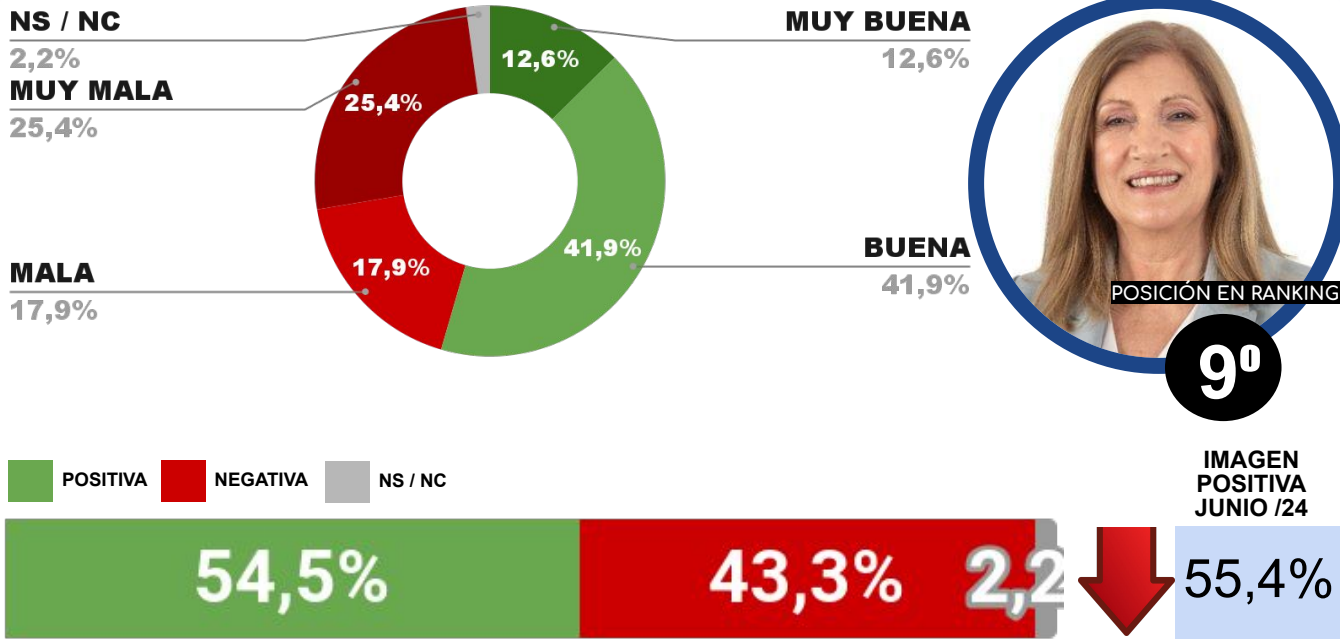

IMAGEN INTENDENTE ULPIANO SUÁREZ

ENCUESTA: CIUDAD DE FORMOSA (FORMOSA)
3 AL 7 DE JULIO DE 2024 - MUESTRA TOTAL: 462 CASOS

IMAGEN INTENDENTE JORGE JOFRÉ

ENCUESTA: CIUDAD DE MAIPÚ (MENDOZA)
3 AL 7 DE JULIO DE 2024- MUESTRA TOTAL: 450 CASOS

IMAGEN INTENDENTE MATIAS STEVANATO

ENCUESTA: CIUDAD DE CORRIENTES (CORRIENTES)
3 AL 7 DE JULIO DE 2024 - MUESTRA TOTAL: 431 CASOS

IMAGEN INTENDENTE EDUARDO TASSANO

ENCUESTA: CIUDAD DE CÓRDOBA (CÓRDOBA)
3 AL 7 DE JULIO DE 2024 - MUESTRA TOTAL: 623 CASOS

IMAGEN INTENDENTE DANIEL PASSERINI

ENCUESTA: CIUDAD DE PUERTO MADRYN (CHUBUT)
3 AL 7 DE JULIO DE 2024 - MUESTRA TOTAL: 436 CASOS

IMAGEN INTENDENTE GUSTAVO SASTRE

ENCUESTA: CIUDAD DE LA BANDA (SGO. DEL ESTERO)
3 AL 7 DE JULIO DE 2024 - MUESTRA TOTAL: 435 CASOS

IMAGEN INTENDENTE ROGER NEDIANI

ENCUESTA: CIUDAD DE PARANÁ (ENTRE RÍOS)
3 AL 7 DE JULIO DE 2024 - MUESTRA TOTAL: 450 CASOS

IMAGEN INTENDENTE ROSARIO ROMERO

ENCUESTA: CIUDAD DE SAN FERNANDO DEL VALLE DE CATAMARCA
3 AL 7 DE JULIO DE 2024 - MUESTRA TOTAL: 425 CASOS