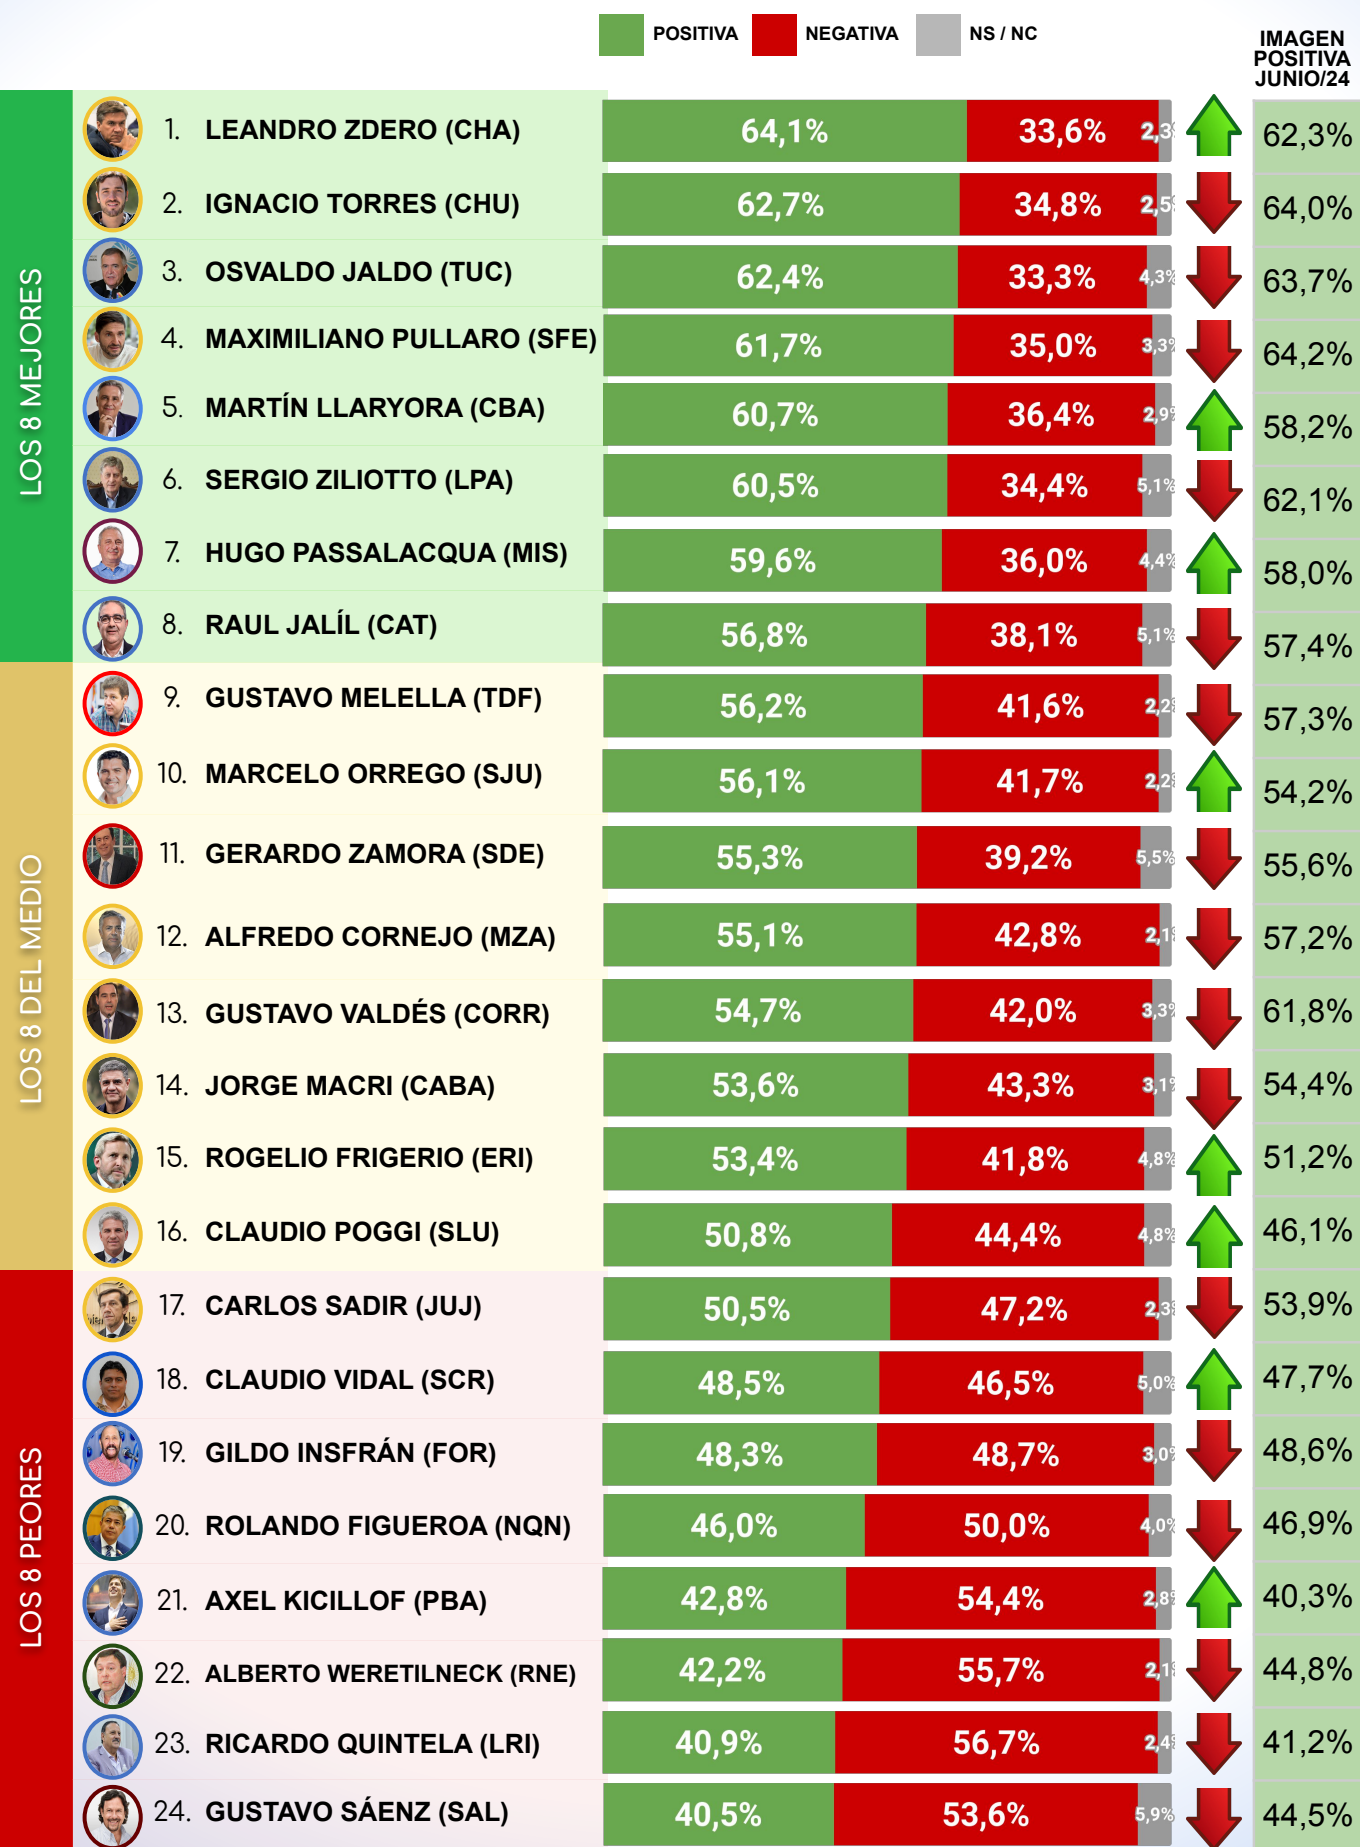

RESUMEN RANKING FEDERAL DE INTENDENTES - JULIO 2024

- Los tres Intendentes a nivel federal mejor valorados por sus vecinos en el mes de JULIO son: **Leandro Stelatto de Posadas** (58.2%), seguido por **Ulpiano Suárez de Mendoza Capital** (58.1%) y **Jorge Jofré de Formosa Capital** (57.4%).
- Los tres Intendentes con peor imagen en su ciudad de este mes son: **Walter Cortés de Bariloche** (39.6%) quedando en último lugar, seguido por **Walter Vuoto de la ciudad de Ushuaia** (40.3%) y **Pablo Grasso de Río Gallegos** (40.3%).
- El Intendente que más creció su imagen comparado a nuestra última medición fue **Luciano Di Nápoli de Santa Rosa La Pampa** (+2.9%), mientras que **Mariano Gaido de Neuquén Capital** fué quien más cayó (-3%).

RESUMEN DE LA IMAGEN DE JAVIER MILEI PROVINCIA POR PROVINCIA- JULIO 2024

- El Presidente **Javier Milei** sube su imagen en 14 de las 24 provincias comparado al mes de junio. La mayor imagen positiva la encuentra éste mes en la provincia de Córdoba (66.1%), mientras que la imagen más baja la obtiene en la provincia de Santiago del Estero (38.6%). El distrito donde más cayó comparado a la medición de Junio fué la Provincia de La Rioja (-3.9%) y donde más creció fue la ciudad de Buenos Aires (+2.9%).

CAPÍTULO 1

RANKING DE IMAGEN POSITIVA DE GOBERNADORES

RANKING DE IMAGEN POSITIVA GOBERNADORES - JULIO 2024

CAPÍTULO 2

RANKING DE IMAGEN POSITIVA DE PRINCIPALES INTENDENTES A NIVEL FEDERAL

RANKING DE IMAGEN POSITIVA