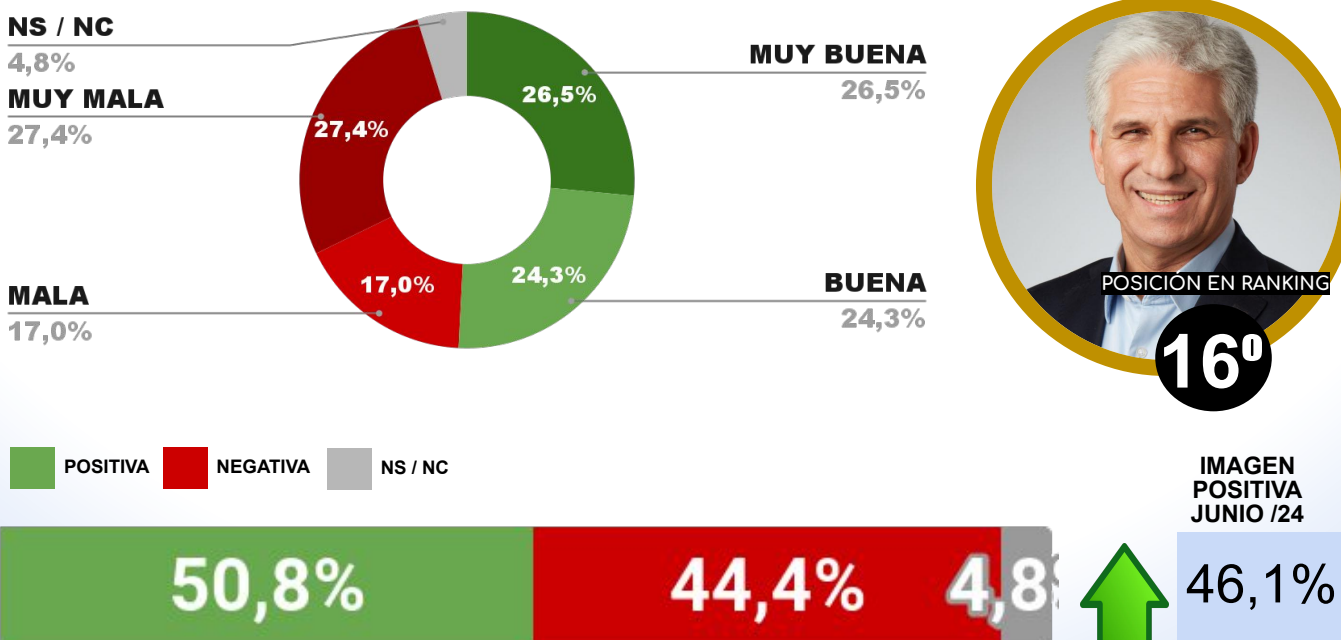

IMAGEN POSITIVA JUNIO /24

61,8%

POSITIVA NEGATIVA NS / NC

54,7%

42,0%

3,3%

ENCUESTA CIUDAD DE BUENOS AIRES -
3 AL 7 DE JULIO DE 2024 - MUESTRA 869 CASOS

IMAGEN JEFE DE GOB. JORGE MACRI

IMAGEN POSITIVA JUNIO /24

54,4%

POSITIVA NEGATIVA NS / NC

53,6%

43,3%

3,1%

ENCUESTA PROVINCIA DE ENTRE RÍOS -
3 AL 7 DE JULIO DE 2024 - MUESTRA 868 CASOS

IMAGEN GOBERNADOR ROGELIO FRIGERIO

ENCUESTA PROVINCIA DE SAN LUIS -
3 AL 7 DE JULIO DE 2024 - MUESTRA 692 CASOS

IMAGEN GOBERNADOR CLAUDIO POGGI

ENCUESTA PROVINCIA DE JUJUY -
3 AL 7 DE JULIO DE 2024 - MUESTRA 705 CASOS

IMAGEN GOBERNADOR CARLOS SADIR