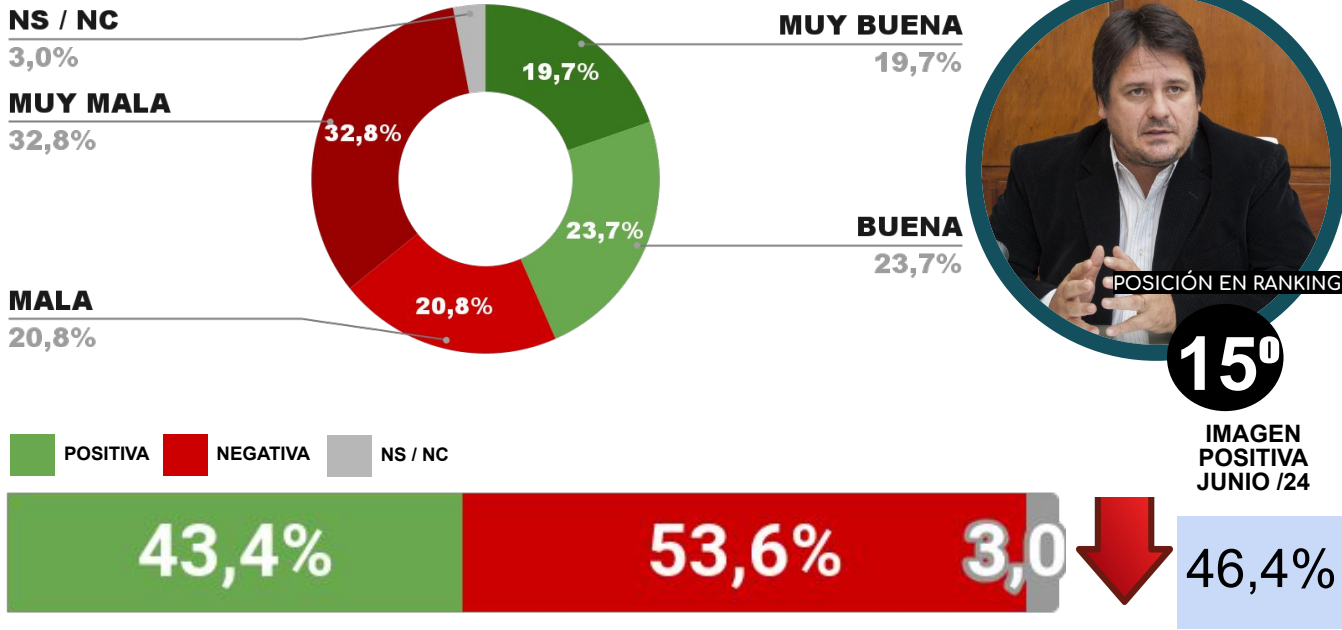

IMAGEN INTENDENTE LUCIANO DI NÁPOLI

ENCUESTA: SAN MIGUEL DE TUCUMÁN (TUCUMÁN)
3 AL 7 DE JULIO DE 2024 - MUESTRA TOTAL: 432 CASOS

IMAGEN INTENDENTE ROSSANA CHAHLA

ENCUESTA: CIUDAD DE LA PLATA (BUENOS AIRES)
3 AL 7 DE JULIO DE 2024 - MUESTRA TOTAL: 430 CASOS

IMAGEN INTENDENTE JULIO ALAK

ENCUESTA: CIUDAD DE NEUQUÉN (NEUQUÉN)
3 AL 7 DE JULIO DE 2024 - MUESTRA TOTAL: 402 CASOS

IMAGEN INTENDENTE MARIANO GAIDO

ENCUESTA: SAN SALVADOR DE JUJUY (JUJUY)
3 AL 7 DE JULIO DE 2024 - MUESTRA TOTAL: 440 CASOS

IMAGEN INTENDENTE RAÚL JORGE

ENCUESTA: CIUDAD DE SALTA (SALTA)
3 AL 7 DE JULIO DE 2024 - MUESTRA TOTAL: 460 CASOS

IMAGEN INTENDENTE EMILIANO DURAND

ENCUESTA: CIUDAD DE RESISTENCIA (CHACO)
3 AL 7 DE JULIO DE 2024 - MUESTRA TOTAL: 430 CASOS