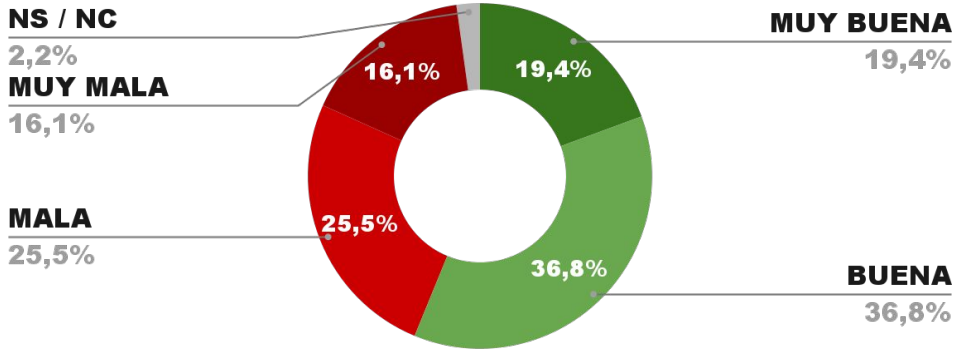

62,1%

ENCUESTA PROVINCIA DE MISIONES -
3 AL 7 DE JULIO DE 2024 - MUESTRA 706 CASOS

IMAGEN GOBERNADOR HUGO PASSALACQUA

ENCUESTA PROVINCIA DE CATAMARCA -
3 AL 7 DE JULIO DE 2024 - MUESTRA 669 CASOS

IMAGEN GOBERNADOR RAUL JALÍL

ENCUESTA PROV. DE TIERRA DEL FUEGO -
3 AL 7 DE JULIO DE 2024 - MUESTRA 613 CASOS

IMAGEN GOBERNADOR GUSTAVO MELELLA

IMAGEN POSITIVA JUNIO /24

57,3%

56,2%

41,6% 2,2%

POSITIVA NEGATIVA NS / NC

ENCUESTA PROVINCIA DE SAN JUAN -
3 AL 7 DE JULIO DE 2024 - MUESTRA 752 CASOS

IMAGEN GOBERNADOR MARCELO ORREGO

IMAGEN POSITIVA JUNIO /24

54,2%

56,1%

41,7% 2,2%

POSITIVA NEGATIVA NS / NC

ENCUESTA PROVINCIA DE SGO. DEL ESTERO -
3 AL 7 DE JULIO DE 2024 - MUESTRA 716 CASOS

IMAGEN GOBERNADOR GERARDO ZAMORA