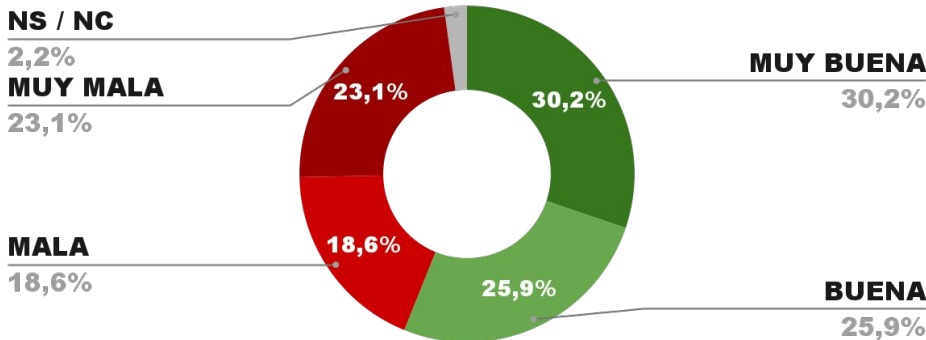

ENCUESTA PROV. DE TIERRA DEL FUEGO -
3 AL 7 DE JULIO DE 2024 - MUESTRA 613 CASOS

IMAGEN GOBERNADOR GUSTAVO MELELLA

IMAGEN POSITIVA JUNIO /24

57,3%

56,2%

41,6% 2,2%

POSITIVA NEGATIVA NS / NC

ENCUESTA PROVINCIA DE SAN JUAN -
3 AL 7 DE JULIO DE 2024 - MUESTRA 752 CASOS

IMAGEN GOBERNADOR MARCELO ORREGO

IMAGEN POSITIVA JUNIO /24

54,2%

56,1%

41,7% 2,2%

POSITIVA NEGATIVA NS / NC

ENCUESTA PROVINCIA DE SGO. DEL ESTERO -
3 AL 7 DE JULIO DE 2024 - MUESTRA 716 CASOS

IMAGEN GOBERNADOR GERARDO ZAMORA

IMAGEN POSITIVA JUNIO /24

55,6%

55,3%

39,2%

5,5%

POSITIVA NEGATIVA NS / NC

ENCUESTA PROVINCIA DE MENDOZA -
3 AL 7 DE JULIO DE 2024 - MUESTRA 1002 CASOS

IMAGEN GOBERNADOR ALFREDO CORNEJO