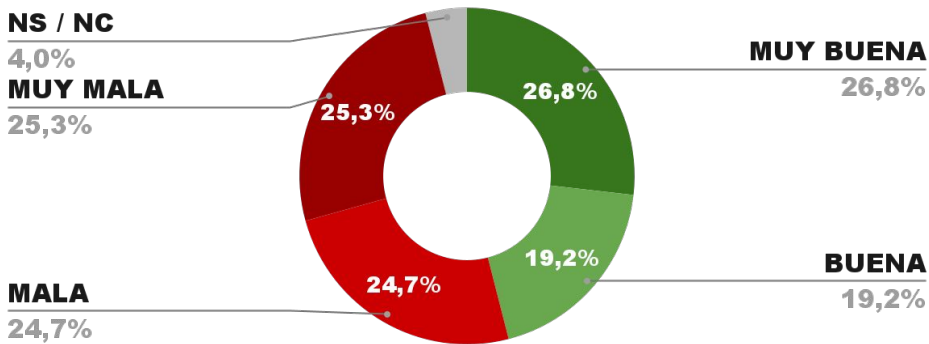

ENCUESTA PROVINCIA DE SANTA CRUZ -
3 AL 7 DE JULIO DE 2024 - MUESTRA 669 CASOS

IMAGEN GOBERNADOR CLAUDIO VIDAL

ENCUESTA PROVINCIA DE FORMOSA -
3 AL 7 DE JULIO DE 2024 - MUESTRA 662 CASOS

IMAGEN GOBERNADOR GILDO INSFRÁN

POSICIÓN EN RANKING

19º

IMAGEN POSITIVA JUNIO /24

48,6%

POSITIVA NEGATIVA NS / NC

48,3%

48,7%

3,0%

ENCUESTA PROVINCIA DE NEUQUÉN -
3 AL 7 DE JULIO DE 2024 - MUESTRA 732 CASOS

IMAGEN GOBERNADOR ROLANDO FIGUEROA

POSICIÓN EN RANKING

20º

IMAGEN POSITIVA JUNIO /24

46,9%

POSITIVA NEGATIVA NS / NC

46,0%