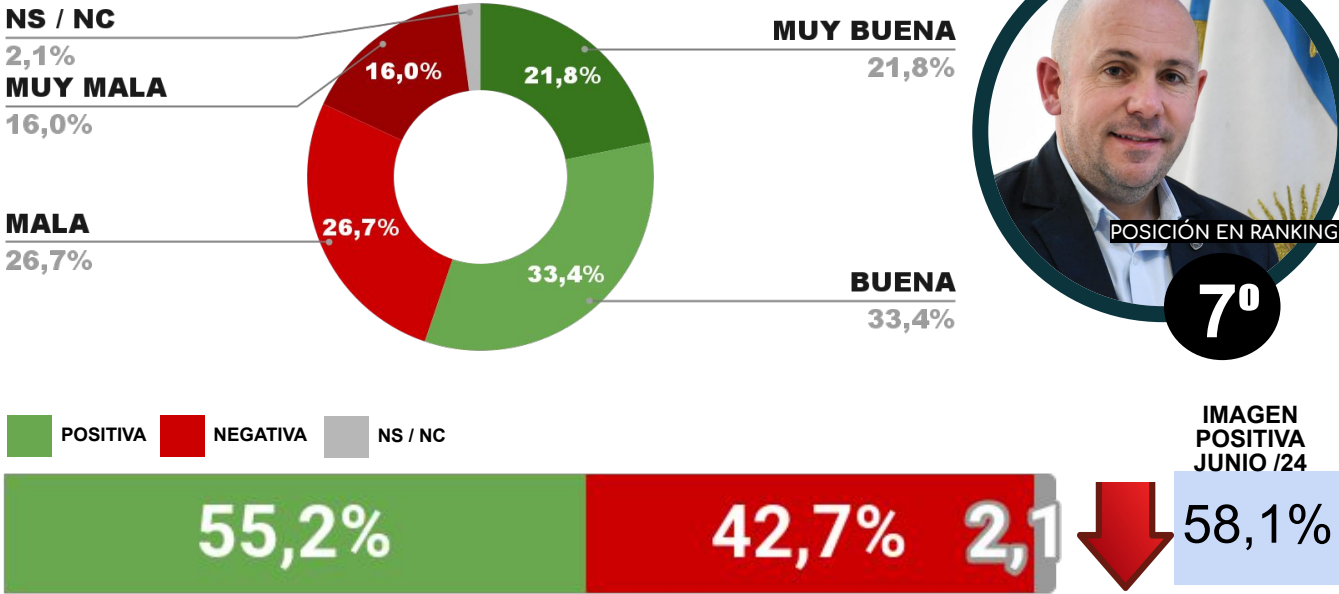

ENCUESTA: CIUDAD DE POSADAS (MISIONES)
3 AL 7 DE JULIO DE 2024 - MUESTRA TOTAL: 429 CASOS

IMAGEN INTENDENTE LEONARDO STELATTO

ENCUESTA: CIUDAD DE MENDOZA (MENDOZA)
3 AL 7 DE JULIO DE 2024 - MUESTRA TOTAL: 440 CASOS

IMAGEN INTENDENTE ULPIANO SUÁREZ

ENCUESTA: CIUDAD DE FORMOSA (FORMOSA)
3 AL 7 DE JULIO DE 2024 - MUESTRA TOTAL: 462 CASOS

IMAGEN INTENDENTE JORGE JOFRÉ

ENCUESTA: CIUDAD DE MAIPÚ (MENDOZA)
3 AL 7 DE JULIO DE 2024- MUESTRA TOTAL: 450 CASOS

IMAGEN INTENDENTE MATIAS STEVANATO

ENCUESTA: CIUDAD DE CORRIENTES (CORRIENTES)
3 AL 7 DE JULIO DE 2024 - MUESTRA TOTAL: 431 CASOS

IMAGEN INTENDENTE EDUARDO TASSANO

ENCUESTA: CIUDAD DE CÓRDOBA (CÓRDOBA)
3 AL 7 DE JULIO DE 2024 - MUESTRA TOTAL: 623 CASOS

IMAGEN INTENDENTE DANIEL PASSERINI

ENCUESTA: CIUDAD DE PUERTO MADRYN (CHUBUT)
3 AL 7 DE JULIO DE 2024 - MUESTRA TOTAL: 436 CASOS

IMAGEN INTENDENTE GUSTAVO SASTRE

ENCUESTA: CIUDAD DE LA BANDA (SGO. DEL ESTERO)
3 AL 7 DE JULIO DE 2024 - MUESTRA TOTAL: 435 CASOS