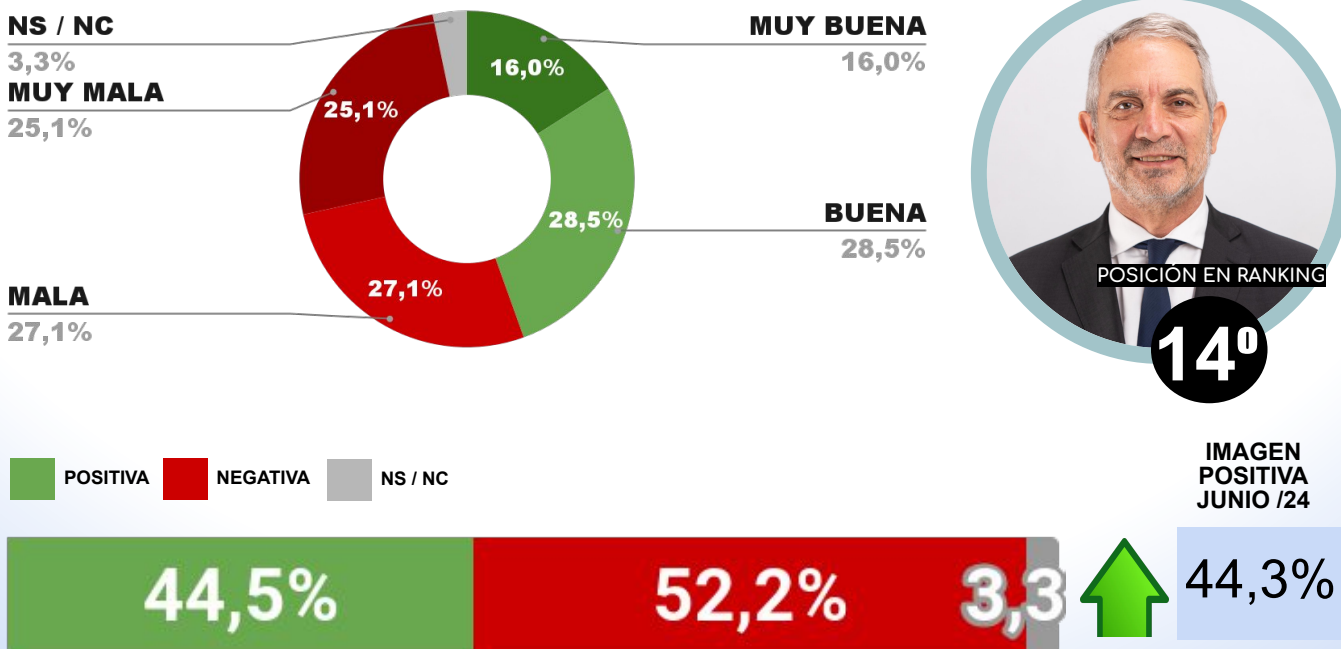

IMAGEN INTENDENTE LUCIANO DI NÁPOLI

ENCUESTA: SAN MIGUEL DE TUCUMÁN (TUCUMÁN)
3 AL 7 DE JULIO DE 2024 - MUESTRA TOTAL: 432 CASOS

IMAGEN INTENDENTE ROSSANA CHAHLA

ENCUESTA: CIUDAD DE LA PLATA (BUENOS AIRES)
3 AL 7 DE JULIO DE 2024 - MUESTRA TOTAL: 430 CASOS

IMAGEN INTENDENTE JULIO ALAK

ENCUESTA: CIUDAD DE NEUQUÉN (NEUQUÉN)
3 AL 7 DE JULIO DE 2024 - MUESTRA TOTAL: 402 CASOS

IMAGEN INTENDENTE MARIANO GAIDO

ENCUESTA: SAN SALVADOR DE JUJUY (JUJUY)
3 AL 7 DE JULIO DE 2024 - MUESTRA TOTAL: 440 CASOS

IMAGEN INTENDENTE RAÚL JORGE

ENCUESTA: CIUDAD DE SALTA (SALTA)
3 AL 7 DE JULIO DE 2024 - MUESTRA TOTAL: 460 CASOS

IMAGEN INTENDENTE EMILIANO DURAND

ENCUESTA: CIUDAD DE RESISTENCIA (CHACO)
3 AL 7 DE JULIO DE 2024 - MUESTRA TOTAL: 430 CASOS