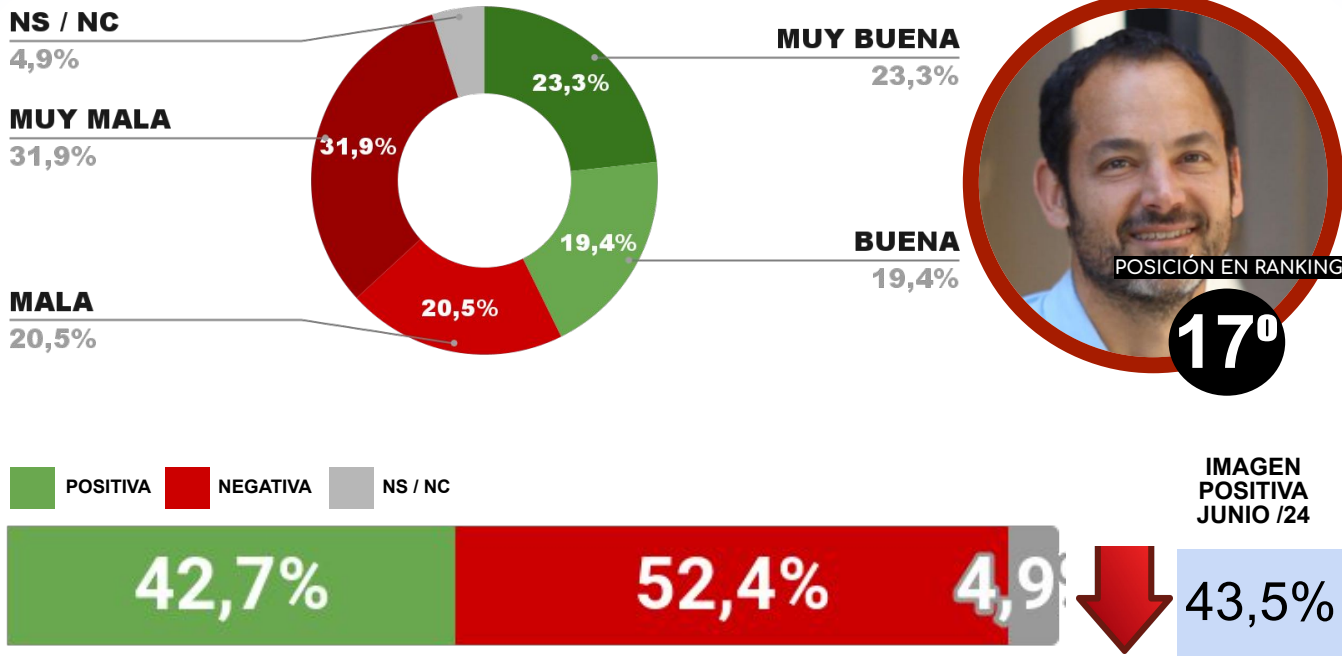

IMAGEN INTENDENTE LUCIANO DI NÁPOLI

ENCUESTA: SAN MIGUEL DE TUCUMÁN (TUCUMÁN)
3 AL 7 DE JULIO DE 2024 - MUESTRA TOTAL: 432 CASOS

IMAGEN INTENDENTE ROSSANA CHAHLA

ENCUESTA: CIUDAD DE LA PLATA (BUENOS AIRES)
3 AL 7 DE JULIO DE 2024 - MUESTRA TOTAL: 430 CASOS

IMAGEN INTENDENTE JULIO ALAK

ENCUESTA: CIUDAD DE NEUQUÉN (NEUQUÉN)
3 AL 7 DE JULIO DE 2024 - MUESTRA TOTAL: 402 CASOS

IMAGEN INTENDENTE MARIANO GAIDO

ENCUESTA: SAN SALVADOR DE JUJUY (JUJUY)
3 AL 7 DE JULIO DE 2024 - MUESTRA TOTAL: 440 CASOS

IMAGEN INTENDENTE RAÚL JORGE

ENCUESTA: CIUDAD DE SALTA (SALTA)
3 AL 7 DE JULIO DE 2024 - MUESTRA TOTAL: 460 CASOS

IMAGEN INTENDENTE EMILIANO DURAND

ENCUESTA: CIUDAD DE RESISTENCIA (CHACO)
3 AL 7 DE JULIO DE 2024 - MUESTRA TOTAL: 430 CASOS

IMAGEN INTENDENTE EMILIANO DURAND

ENCUESTA: CIUDAD DE SAN JUAN (SAN JUAN)
3 AL 7 DE JULIO DE 2024 - MUESTRA TOTAL: 441 CASOS

IMAGEN INTENDENTE SUSANA LACIAR

POSICIÓN EN RANKING

19º

IMAGEN POSITIVA JUNIO /24