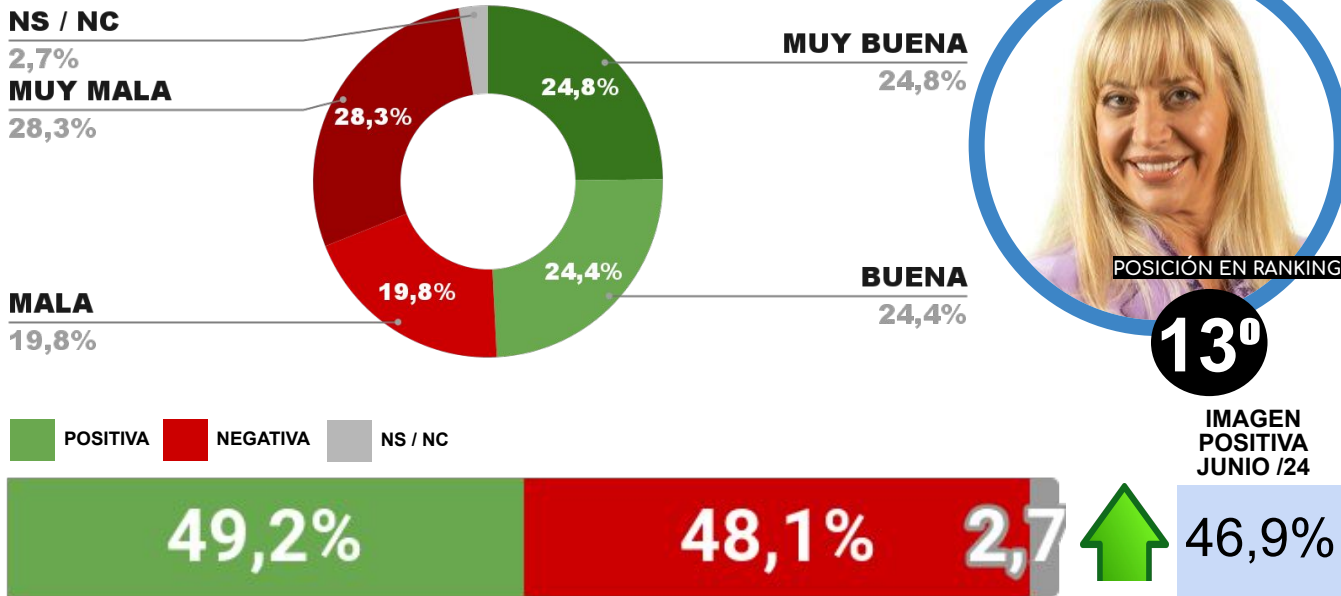

IMAGEN INTENDENTE ROGER NEDIANI

ENCUESTA: CIUDAD DE PARANÁ (ENTRE RÍOS)
3 AL 7 DE JULIO DE 2024 - MUESTRA TOTAL: 450 CASOS

IMAGEN INTENDENTE ROSARIO ROMERO

ENCUESTA: CIUDAD DE SAN FERNANDO DEL VALLE DE CATAMARCA
3 AL 7 DE JULIO DE 2024 - MUESTRA TOTAL: 425 CASOS

IMAGEN INTENDENTE GUSTAVO SAADI

ENCUESTA: ROSARIO (SANTA FE)
3 AL 7 DE JULIO DE 2024 - MUESTRA TOTAL: 450 CASOS

IMAGEN INTENDENTE PABLO JAVKIN

ENCUESTA: CIUDAD DE SANTA ROSA (LA PAMPA)
3 AL 7 DE JULIO DE 2024 - MUESTRA TOTAL: 390 CASOS

IMAGEN INTENDENTE LUCIANO DI NÁPOLI

ENCUESTA: SAN MIGUEL DE TUCUMÁN (TUCUMÁN)
3 AL 7 DE JULIO DE 2024 - MUESTRA TOTAL: 432 CASOS

IMAGEN INTENDENTE ROSSANA CHAHLA

ENCUESTA: CIUDAD DE LA PLATA (BUENOS AIRES)
3 AL 7 DE JULIO DE 2024 - MUESTRA TOTAL: 430 CASOS

IMAGEN INTENDENTE JULIO ALAK

ENCUESTA: CIUDAD DE NEUQUÉN (NEUQUÉN)
3 AL 7 DE JULIO DE 2024 - MUESTRA TOTAL: 402 CASOS

IMAGEN INTENDENTE MARIANO GAIDO

ENCUESTA: SAN SALVADOR DE JUJUY (JUJUY)
3 AL 7 DE JULIO DE 2024 - MUESTRA TOTAL: 440 CASOS