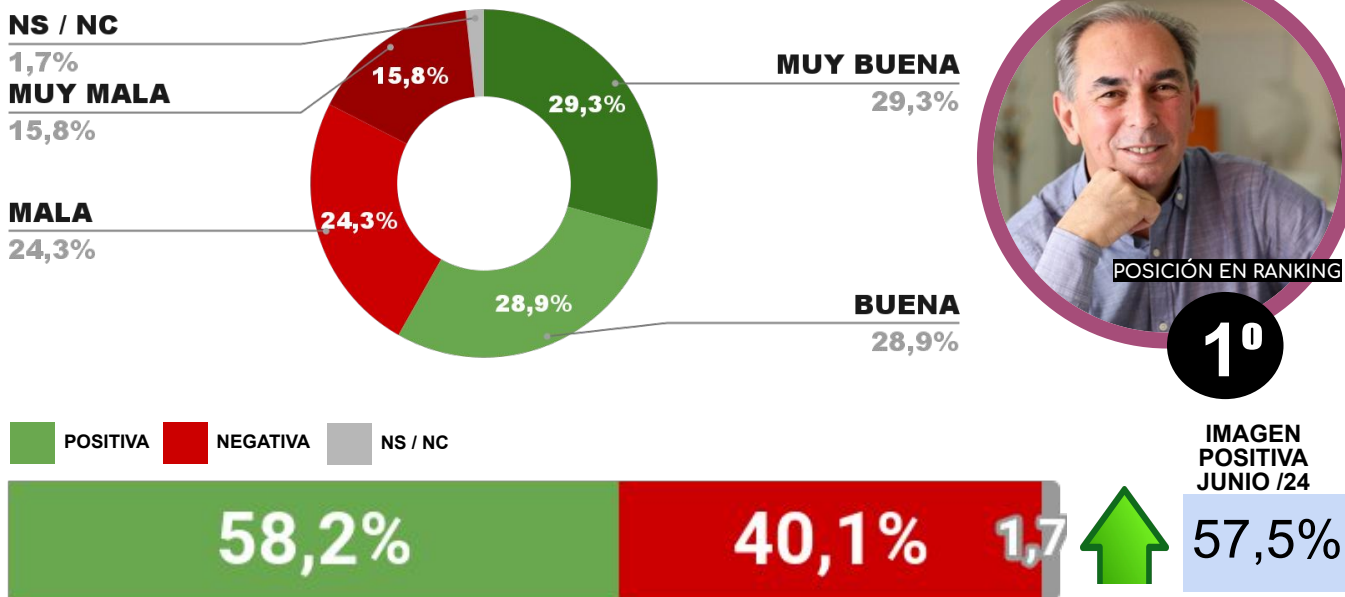

42,2%

55,7%

2,1%

ENCUESTA PROVINCIA DE LA RIOJA -
3 AL 7 DE JULIO DE 2024 - MUESTRA 641 CASOS

IMAGEN GOBERNADOR RICARDO QUINTELA

23^o

POSICIÓN EN RANKING

IMAGEN POSITIVA JUNIO /24

ENCUESTA PROVINCIA DE SALTA -
3 AL 7 DE JULIO DE 2024 - MUESTRA 712 CASOS

IMAGEN GOBERNADOR GUSTAVO SÁENZ

24^o

POSICIÓN EN RANKING

IMAGEN POSITIVA JUNIO /24

CAPÍTULO 4

DESGLOSE POR INTENDENTES A NIVEL FEDERAL

ENCUESTA: CIUDAD DE POSADAS (MISIONES)
3 AL 7 DE JULIO DE 2024 - MUESTRA TOTAL: 429 CASOS

IMAGEN INTENDENTE LEONARDO STELATTO

ENCUESTA: CIUDAD DE MENDOZA (MENDOZA)
3 AL 7 DE JULIO DE 2024 - MUESTRA TOTAL: 440 CASOS

IMAGEN INTENDENTE ULPIANO SUÁREZ

ENCUESTA: CIUDAD DE FORMOSA (FORMOSA)
3 AL 7 DE JULIO DE 2024 - MUESTRA TOTAL: 462 CASOS

IMAGEN INTENDENTE JORGE JOFRÉ

ENCUESTA: CIUDAD DE MAIPÚ (MENDOZA)
3 AL 7 DE JULIO DE 2024- MUESTRA TOTAL: 450 CASOS