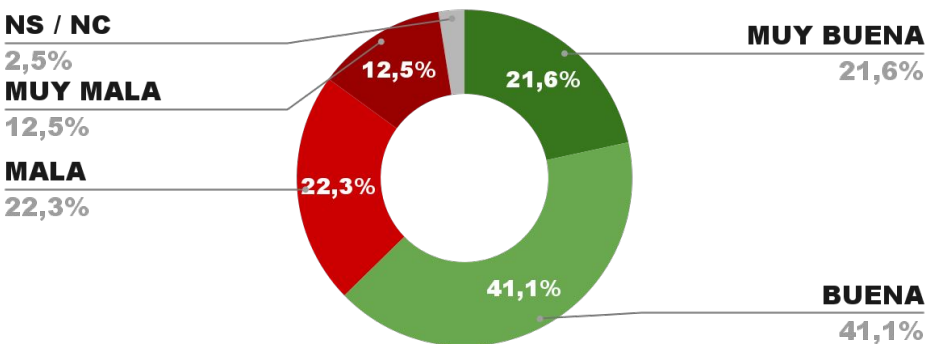

CAPÍTULO 3

**IMAGEN PROV. POR PROV. DEL
PRESIDENTE JAVIER MILEI**

**RANKING INTERPROVINCIAL DE IMAGEN POSITIVA
JAVIER MILEI - JULIO 2024 -**

CAPÍTULO 3

DESGLOSE POR GOBERNADORES

ENCUESTA PROVINCIA DE CHACO -
3 AL 7 DE JULIO DE 2024 - MUESTRA 932 CASOS

IMAGEN GOBERNADOR LEANDRO ZDERO

POSITIVA NEGATIVA NS / NC

ENCUESTA PROVINCIA DE CHUBUT -
3 AL 7 DE JULIO DE 2024 - MUESTRA 675 CASOS

IMAGEN GOBERNADOR IGNACIO TORRES

POSITIVA NEGATIVA NS / NC

ENCUESTA PROVINCIA DE TUCUMÁN -
3 AL 7 DE JULIO DE 2024 - MUESTRA 836 CASOS

IMAGEN GOBERNADOR OSVALDO JALDO

ENCUESTA PROVINCIA DE SANTA FE -
3 AL 7 DE JULIO DE 2024 - MUESTRA 945 CASOS

IMAGEN GOBERNADOR MAXIMILIANO PULLARO

ENCUESTA PROVINCIA DE CÓRDOBA -
3 AL 7 DE JULIO DE 2024 - MUESTRA 801 CASOS