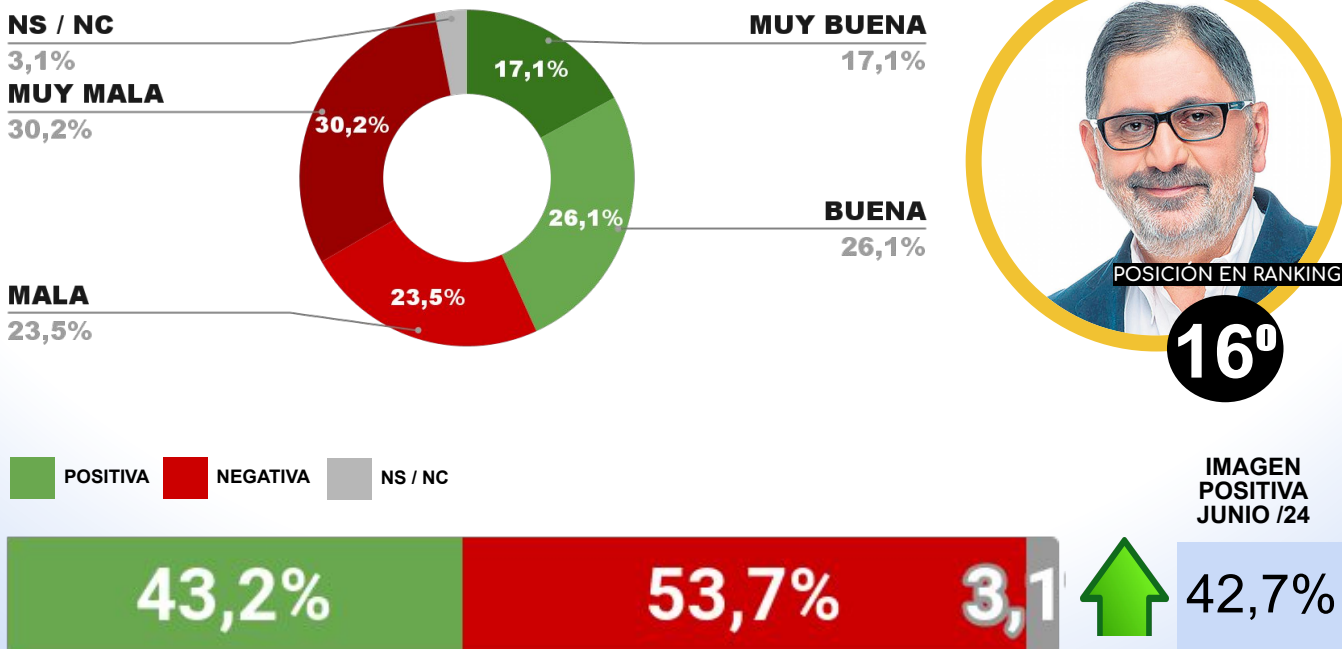

IMAGEN INTENDENTE LUCIANO DI NÁPOLI

ENCUESTA: SAN MIGUEL DE TUCUMÁN (TUCUMÁN)
3 AL 7 DE JULIO DE 2024 - MUESTRA TOTAL: 432 CASOS

IMAGEN INTENDENTE ROSSANA CHAHLA

ENCUESTA: CIUDAD DE LA PLATA (BUENOS AIRES)
3 AL 7 DE JULIO DE 2024 - MUESTRA TOTAL: 430 CASOS

IMAGEN INTENDENTE JULIO ALAK

ENCUESTA: CIUDAD DE NEUQUÉN (NEUQUÉN)
3 AL 7 DE JULIO DE 2024 - MUESTRA TOTAL: 402 CASOS

IMAGEN INTENDENTE MARIANO GAIDO

ENCUESTA: SAN SALVADOR DE JUJUY (JUJUY)
3 AL 7 DE JULIO DE 2024 - MUESTRA TOTAL: 440 CASOS

IMAGEN INTENDENTE RAÚL JORGE

ENCUESTA: CIUDAD DE SALTA (SALTA)
3 AL 7 DE JULIO DE 2024 - MUESTRA TOTAL: 460 CASOS

IMAGEN INTENDENTE EMILIANO DURAND

ENCUESTA: CIUDAD DE RESISTENCIA (CHACO)
3 AL 7 DE JULIO DE 2024 - MUESTRA TOTAL: 430 CASOS

IMAGEN INTENDENTE EMILIANO DURAND

ENCUESTA: CIUDAD DE SAN JUAN (SAN JUAN)
3 AL 7 DE JULIO DE 2024 - MUESTRA TOTAL: 441 CASOS

IMAGEN INTENDENTE SUSANA LACIAR

POSICIÓN EN RANKING

19º

IMAGEN POSITIVA JUNIO /24