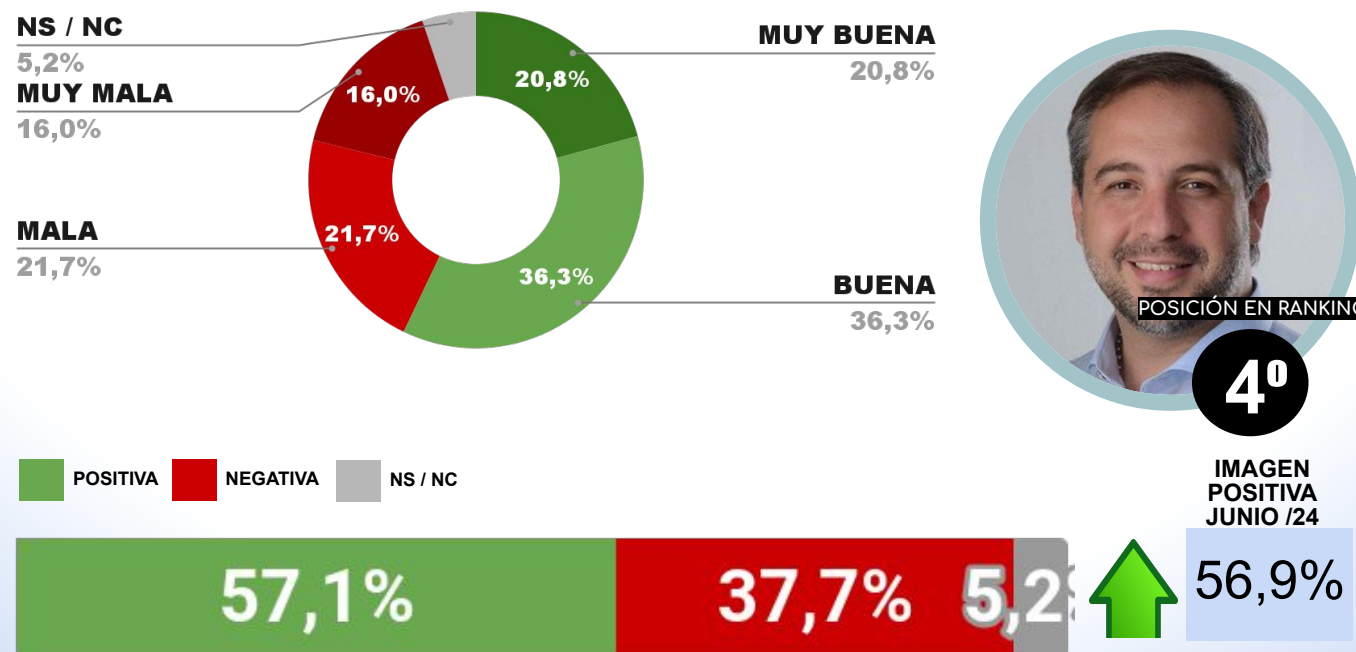

ENCUESTA: CIUDAD DE POSADAS (MISIONES)
3 AL 7 DE JULIO DE 2024 - MUESTRA TOTAL: 429 CASOS

IMAGEN INTENDENTE LEONARDO STELATTO

ENCUESTA: CIUDAD DE MENDOZA (MENDOZA)
3 AL 7 DE JULIO DE 2024 - MUESTRA TOTAL: 440 CASOS

IMAGEN INTENDENTE ULPIANO SUÁREZ

ENCUESTA: CIUDAD DE FORMOSA (FORMOSA)
3 AL 7 DE JULIO DE 2024 - MUESTRA TOTAL: 462 CASOS

IMAGEN INTENDENTE JORGE JOFRÉ

ENCUESTA: CIUDAD DE MAIPÚ (MENDOZA)
3 AL 7 DE JULIO DE 2024- MUESTRA TOTAL: 450 CASOS

IMAGEN INTENDENTE MATIAS STEVANATO

ENCUESTA: CIUDAD DE CORRIENTES (CORRIENTES)
3 AL 7 DE JULIO DE 2024 - MUESTRA TOTAL: 431 CASOS

IMAGEN INTENDENTE EDUARDO TASSANO

ENCUESTA: CIUDAD DE CÓRDOBA (CÓRDOBA)
3 AL 7 DE JULIO DE 2024 - MUESTRA TOTAL: 623 CASOS