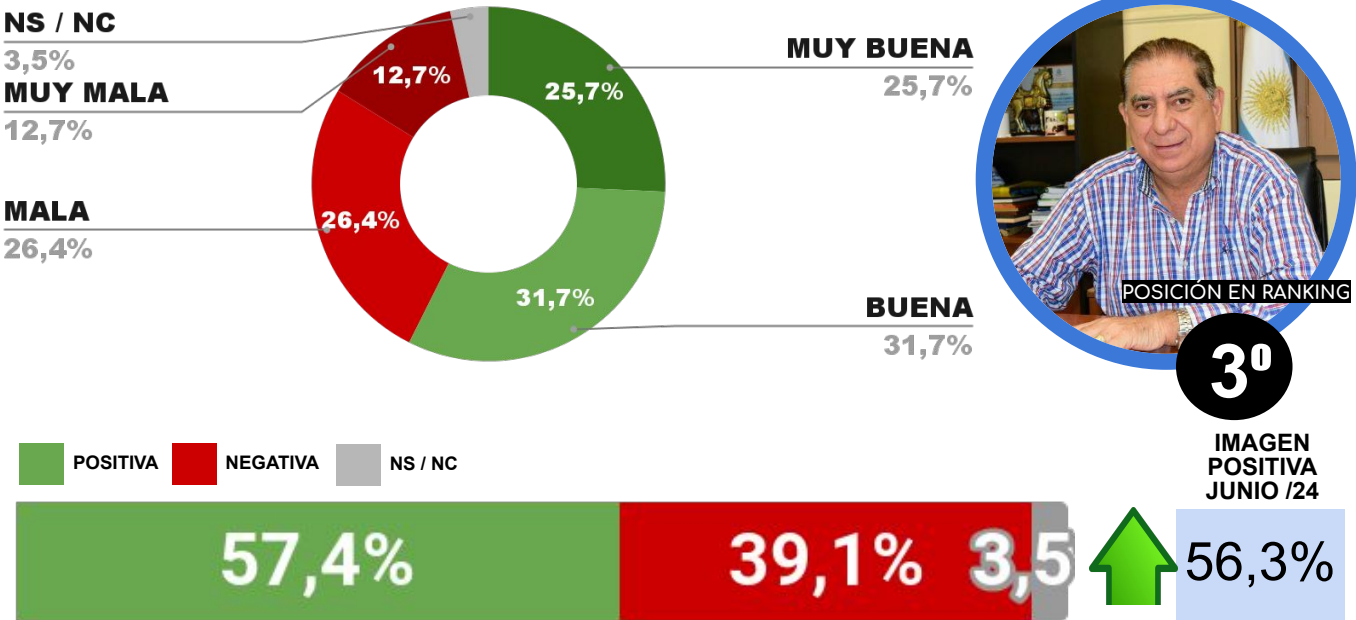

ENCUESTA PROVINCIA DE SALTA -
3 AL 7 DE JULIO DE 2024 - MUESTRA 712 CASOS

IMAGEN GOBERNADOR GUSTAVO SÁENZ

24^o

POSICIÓN EN RANKING

IMAGEN POSITIVA JUNIO /24

CAPÍTULO 4

DESGLOSE POR INTENDENTES A NIVEL FEDERAL

ENCUESTA: CIUDAD DE POSADAS (MISIONES)
3 AL 7 DE JULIO DE 2024 - MUESTRA TOTAL: 429 CASOS

IMAGEN INTENDENTE LEONARDO STELATTO

ENCUESTA: CIUDAD DE MENDOZA (MENDOZA)
3 AL 7 DE JULIO DE 2024 - MUESTRA TOTAL: 440 CASOS

IMAGEN INTENDENTE ULPIANO SUÁREZ

ENCUESTA: CIUDAD DE FORMOSA (FORMOSA)
3 AL 7 DE JULIO DE 2024 - MUESTRA TOTAL: 462 CASOS

IMAGEN INTENDENTE JORGE JOFRÉ

ENCUESTA: CIUDAD DE MAIPÚ (MENDOZA)
3 AL 7 DE JULIO DE 2024- MUESTRA TOTAL: 450 CASOS

IMAGEN INTENDENTE MATIAS STEVANATO

ENCUESTA: CIUDAD DE CORRIENTES (CORRIENTES)
3 AL 7 DE JULIO DE 2024 - MUESTRA TOTAL: 431 CASOS

IMAGEN INTENDENTE EDUARDO TASSANO

ENCUESTA: CIUDAD DE CÓRDOBA (CÓRDOBA)
3 AL 7 DE JULIO DE 2024 - MUESTRA TOTAL: 623 CASOS