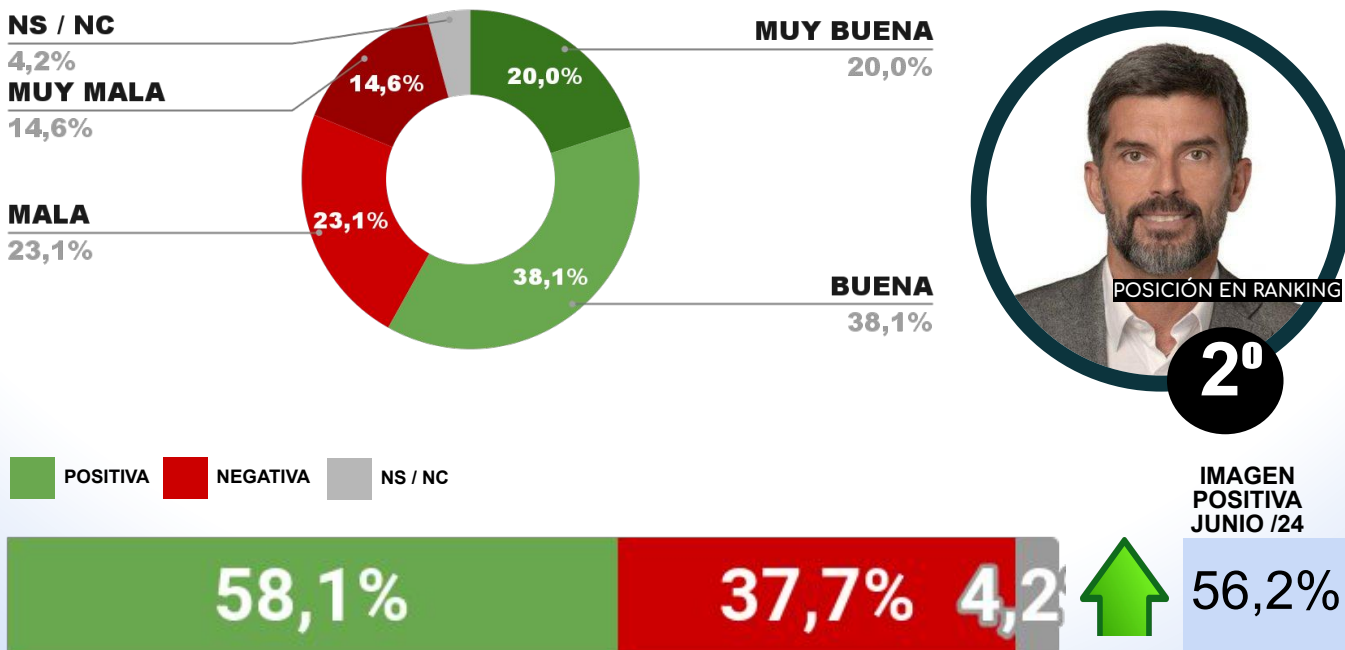

42,2%

55,7%

2,1%

ENCUESTA PROVINCIA DE LA RIOJA -
3 AL 7 DE JULIO DE 2024 - MUESTRA 641 CASOS

IMAGEN GOBERNADOR RICARDO QUINTELA

23^o

POSICIÓN EN RANKING

IMAGEN POSITIVA JUNIO /24

ENCUESTA PROVINCIA DE SALTA -
3 AL 7 DE JULIO DE 2024 - MUESTRA 712 CASOS

IMAGEN GOBERNADOR GUSTAVO SÁENZ

24^o

POSICIÓN EN RANKING

IMAGEN POSITIVA JUNIO /24

CAPÍTULO 4

DESGLOSE POR INTENDENTES A NIVEL FEDERAL

ENCUESTA: CIUDAD DE POSADAS (MISIONES)
3 AL 7 DE JULIO DE 2024 - MUESTRA TOTAL: 429 CASOS

IMAGEN INTENDENTE LEONARDO STELATTO

ENCUESTA: CIUDAD DE MENDOZA (MENDOZA)
3 AL 7 DE JULIO DE 2024 - MUESTRA TOTAL: 440 CASOS

IMAGEN INTENDENTE ULPIANO SUÁREZ

ENCUESTA: CIUDAD DE FORMOSA (FORMOSA)
3 AL 7 DE JULIO DE 2024 - MUESTRA TOTAL: 462 CASOS

IMAGEN INTENDENTE JORGE JOFRÉ

ENCUESTA: CIUDAD DE MAIPÚ (MENDOZA)
3 AL 7 DE JULIO DE 2024- MUESTRA TOTAL: 450 CASOS