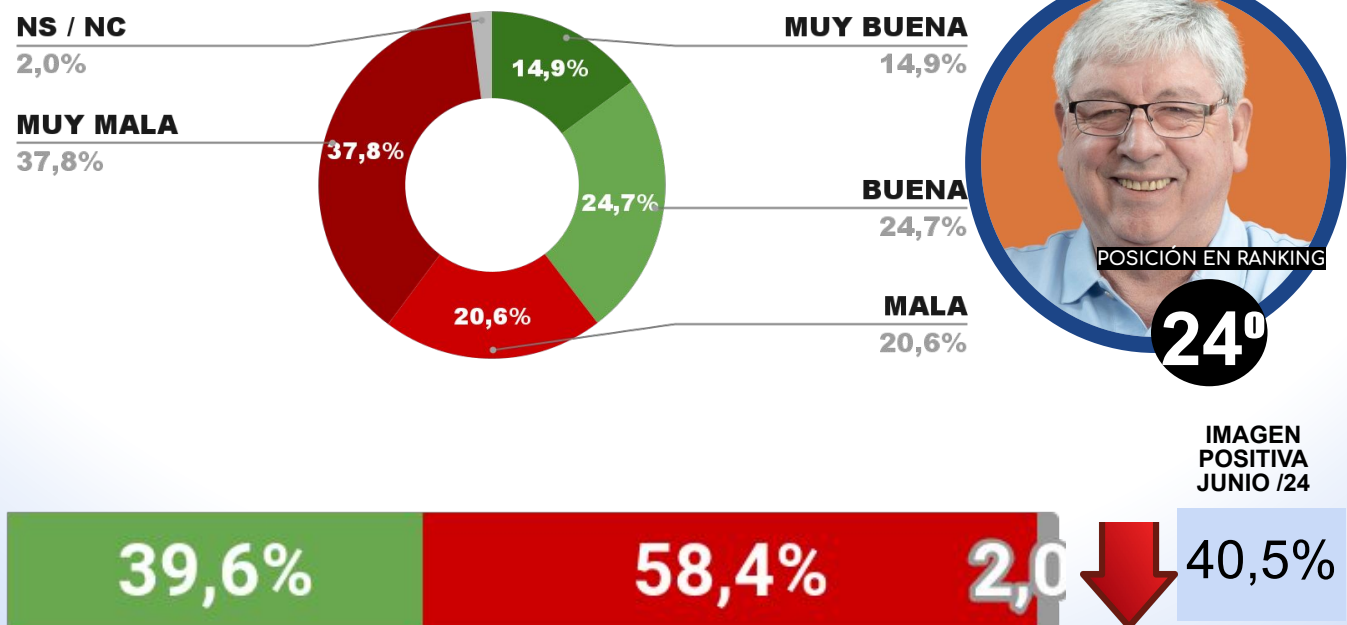

20º

IMAGEN POSITIVA JUNIO /24

39,6%

POSITIVA NEGATIVA NS / NC

41,7%

56,2%

2,1%

ENCUESTA: CIUDAD DE SAN LUIS (SAN LUIS)
3 AL 7 DE JULIO DE 2024 - MUESTRA TOTAL: 435 CASOS

IMAGEN INTENDENTE GASTÓN HISSA

ENCUESTA: RÍO GALLEGOS (SANTA CRUZ)
3 AL 7 DE JULIO DE 2024 - MUESTRA TOTAL: 396 CASOS

IMAGEN INTENDENTE PABLO GRASSO

ENCUESTA: CIUDAD DE USHUAIA (TIERRA DEL FUEGO)
3 AL 7 DE JULIO DE 2024 - MUESTRA TOTAL: 425 CASOS

IMAGEN INTENDENTE WALTER VUOTO

ENCUESTA: BARILOCHE (RÍO NEGRO)
3 AL 7 DE JULIO DE 2024 - MUESTRA TOTAL: 415 CASOS

IMAGEN INTENDENTE WALTER CORTÉS

FICHA TÉCNICA

Población Objeto de Estudio: Población general mayor a 16 Años