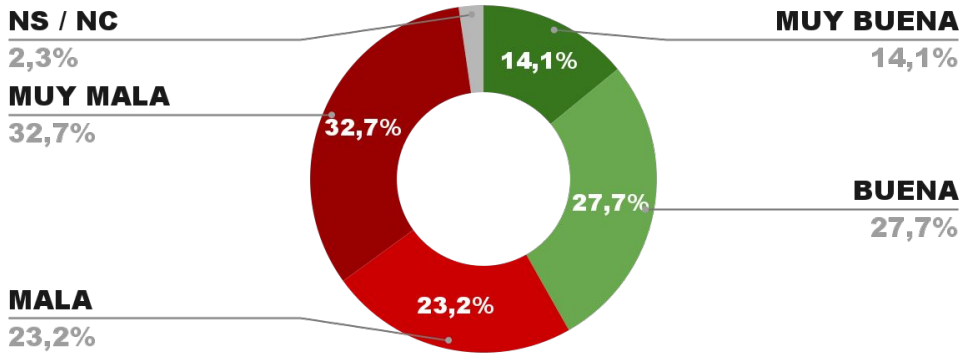

IMAGEN INTENDENTE LUCIANO DI NÁPOLI

ENCUESTA: SAN MIGUEL DE TUCUMÁN (TUCUMÁN)
3 AL 7 DE JULIO DE 2024 - MUESTRA TOTAL: 432 CASOS

IMAGEN INTENDENTE ROSSANA CHAHLA

ENCUESTA: CIUDAD DE LA PLATA (BUENOS AIRES)
3 AL 7 DE JULIO DE 2024 - MUESTRA TOTAL: 430 CASOS

IMAGEN INTENDENTE JULIO ALAK

ENCUESTA: CIUDAD DE NEUQUÉN (NEUQUÉN)
3 AL 7 DE JULIO DE 2024 - MUESTRA TOTAL: 402 CASOS

IMAGEN INTENDENTE MARIANO GAIDO

ENCUESTA: SAN SALVADOR DE JUJUY (JUJUY)
3 AL 7 DE JULIO DE 2024 - MUESTRA TOTAL: 440 CASOS

IMAGEN INTENDENTE RAÚL JORGE

ENCUESTA: CIUDAD DE SALTA (SALTA)
3 AL 7 DE JULIO DE 2024 - MUESTRA TOTAL: 460 CASOS

IMAGEN INTENDENTE EMILIANO DURAND

ENCUESTA: CIUDAD DE RESISTENCIA (CHACO)
3 AL 7 DE JULIO DE 2024 - MUESTRA TOTAL: 430 CASOS

IMAGEN INTENDENTE EMILIANO DURAND

ENCUESTA: CIUDAD DE SAN JUAN (SAN JUAN)
3 AL 7 DE JULIO DE 2024 - MUESTRA TOTAL: 441 CASOS

IMAGEN INTENDENTE SUSANA LACIAR

POSICIÓN EN RANKING

19º

IMAGEN POSITIVA JUNIO /24