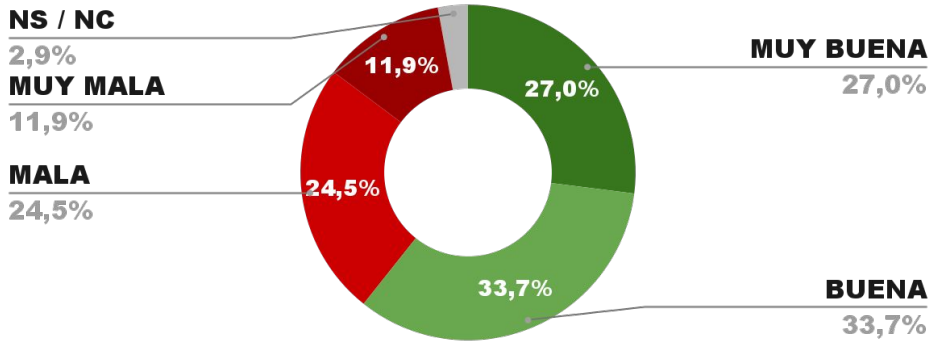

IMAGEN GOBERNADOR OSVALDO JALDO

ENCUESTA PROVINCIA DE SANTA FE -
3 AL 7 DE JULIO DE 2024 - MUESTRA 945 CASOS

IMAGEN GOBERNADOR MAXIMILIANO PULLARO

ENCUESTA PROVINCIA DE CÓRDOBA -
3 AL 7 DE JULIO DE 2024 - MUESTRA 801 CASOS

IMAGEN GOBERNADOR MARTÍN LLARYORA

POSICIÓN EN RANKING

5º

POSITIVA NEGATIVA NS / NC

60,7%

36,4% 2,9%

IMAGEN POSITIVA JUNIO /24

58,2%