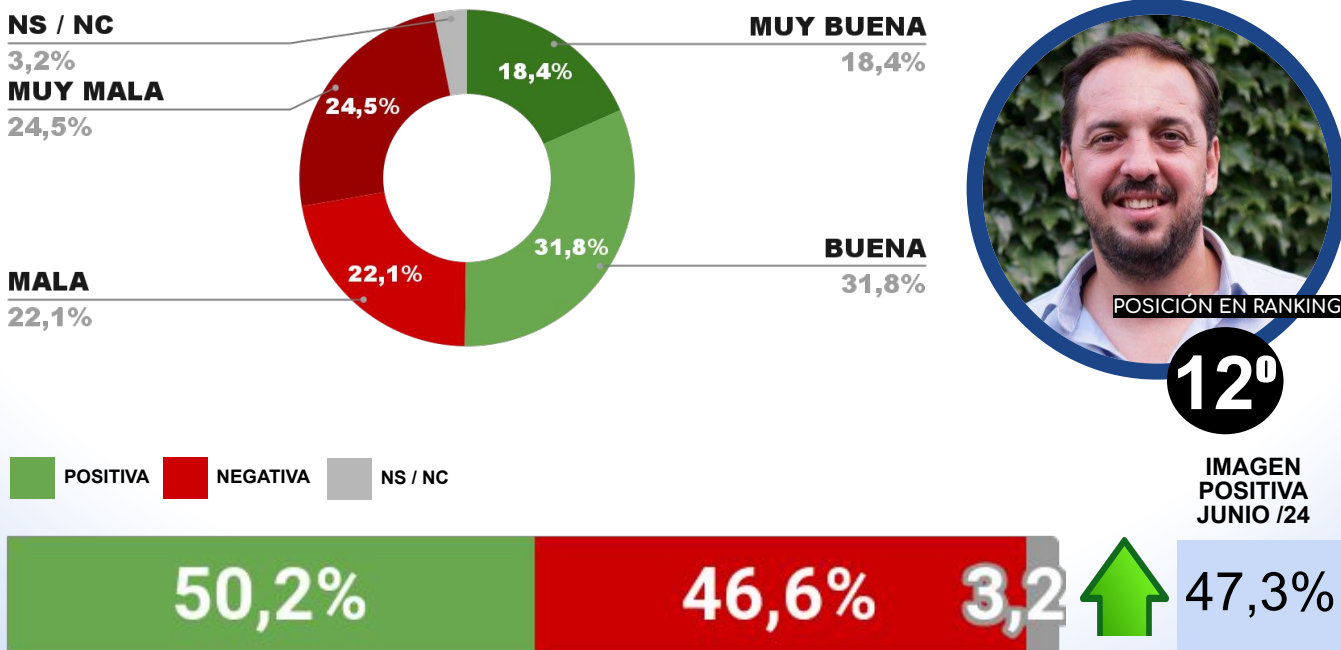

IMAGEN INTENDENTE ROGER NEDIANI

ENCUESTA: CIUDAD DE PARANÁ (ENTRE RÍOS)
3 AL 7 DE JULIO DE 2024 - MUESTRA TOTAL: 450 CASOS

IMAGEN INTENDENTE ROSARIO ROMERO

ENCUESTA: CIUDAD DE SAN FERNANDO DEL VALLE DE CATAMARCA
3 AL 7 DE JULIO DE 2024 - MUESTRA TOTAL: 425 CASOS

IMAGEN INTENDENTE GUSTAVO SAADI

ENCUESTA: ROSARIO (SANTA FE)
3 AL 7 DE JULIO DE 2024 - MUESTRA TOTAL: 450 CASOS

IMAGEN INTENDENTE PABLO JAVKIN

ENCUESTA: CIUDAD DE SANTA ROSA (LA PAMPA)
3 AL 7 DE JULIO DE 2024 - MUESTRA TOTAL: 390 CASOS

IMAGEN INTENDENTE LUCIANO DI NÁPOLI

ENCUESTA: SAN MIGUEL DE TUCUMÁN (TUCUMÁN)
3 AL 7 DE JULIO DE 2024 - MUESTRA TOTAL: 432 CASOS

IMAGEN INTENDENTE ROSSANA CHAHLA

ENCUESTA: CIUDAD DE LA PLATA (BUENOS AIRES)
3 AL 7 DE JULIO DE 2024 - MUESTRA TOTAL: 430 CASOS

IMAGEN INTENDENTE JULIO ALAK

ENCUESTA: CIUDAD DE NEUQUÉN (NEUQUÉN)
3 AL 7 DE JULIO DE 2024 - MUESTRA TOTAL: 402 CASOS

IMAGEN INTENDENTE MARIANO GAIDO

ENCUESTA: SAN SALVADOR DE JUJUY (JUJUY)
3 AL 7 DE JULIO DE 2024 - MUESTRA TOTAL: 440 CASOS