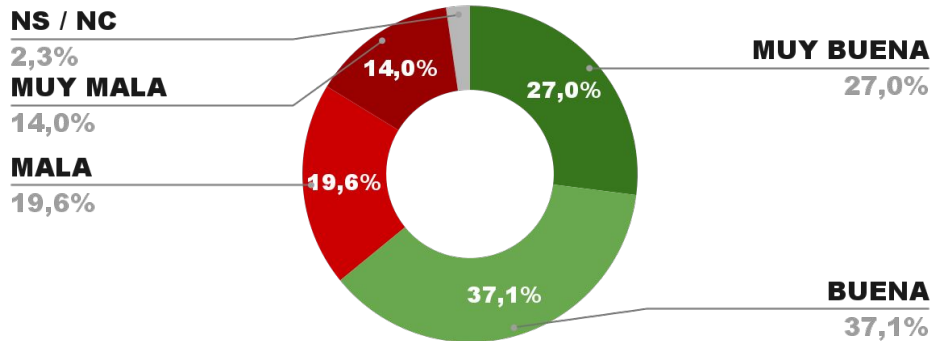

CAPÍTULO 3

**IMAGEN PROV. POR PROV. DEL
PRESIDENTE JAVIER MILEI**

**RANKING INTERPROVINCIAL DE IMAGEN POSITIVA
JAVIER MILEI - JULIO 2024 -**

CAPÍTULO 3

DESGLOSE POR GOBERNADORES

ENCUESTA PROVINCIA DE CHACO -
3 AL 7 DE JULIO DE 2024 - MUESTRA 932 CASOS

IMAGEN GOBERNADOR LEANDRO ZDERO

POSITIVA NEGATIVA NS / NC

ENCUESTA PROVINCIA DE CHUBUT -
3 AL 7 DE JULIO DE 2024 - MUESTRA 675 CASOS

IMAGEN GOBERNADOR IGNACIO TORRES

POSITIVA NEGATIVA NS / NC

ENCUESTA PROVINCIA DE TUCUMÁN -
3 AL 7 DE JULIO DE 2024 - MUESTRA 836 CASOS