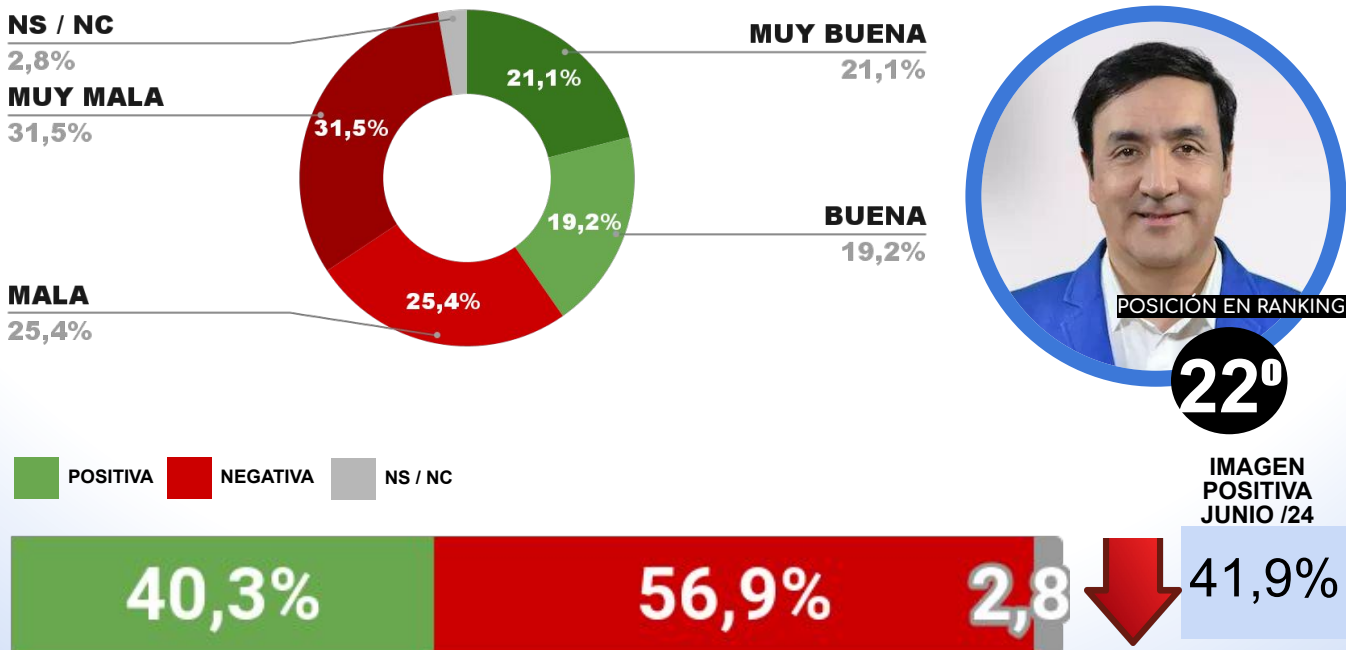

IMAGEN INTENDENTE EMILIANO DURAND

ENCUESTA: CIUDAD DE SAN JUAN (SAN JUAN)
3 AL 7 DE JULIO DE 2024 - MUESTRA TOTAL: 441 CASOS

IMAGEN INTENDENTE SUSANA LACIAR

POSICIÓN EN RANKING

19º

IMAGEN POSITIVA JUNIO /24

42,5%

POSITIVA NEGATIVA NS / NC

41,8%

55,9%

2,3%

ENCUESTA: CIUDAD DE LA RIOJA (LA RIOJA)
3 AL 7 DE JULIO DE 2024 - MUESTRA TOTAL: 430 CASOS

IMAGEN INTENDENTE ARMANDO MOLINA

POSICIÓN EN RANKING

20º

IMAGEN POSITIVA JUNIO /24

39,6%

POSITIVA NEGATIVA NS / NC

41,7%

56,2%

2,1%

ENCUESTA: CIUDAD DE SAN LUIS (SAN LUIS)
3 AL 7 DE JULIO DE 2024 - MUESTRA TOTAL: 435 CASOS

IMAGEN INTENDENTE GASTÓN HISSA

ENCUESTA: RÍO GALLEGOS (SANTA CRUZ)
3 AL 7 DE JULIO DE 2024 - MUESTRA TOTAL: 396 CASOS

IMAGEN INTENDENTE PABLO GRASSO

ENCUESTA: CIUDAD DE USHUAIA (TIERRA DEL FUEGO)
3 AL 7 DE JULIO DE 2024 - MUESTRA TOTAL: 425 CASOS