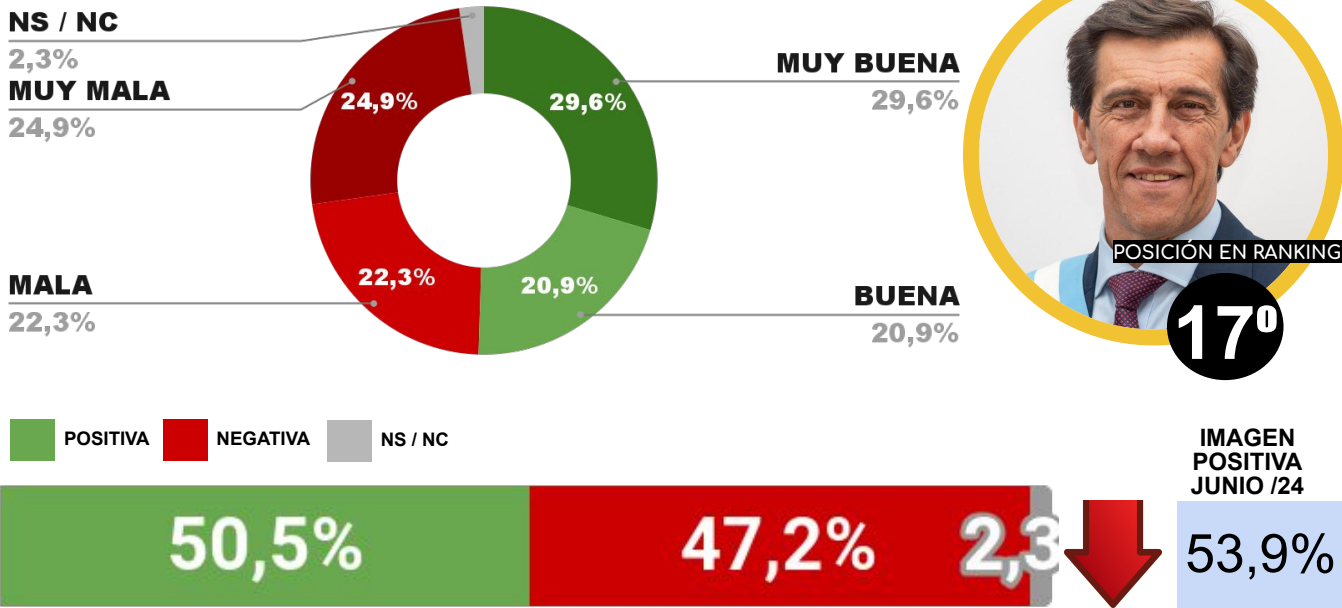

ENCUESTA PROVINCIA DE SAN LUIS -
3 AL 7 DE JULIO DE 2024 - MUESTRA 692 CASOS

IMAGEN GOBERNADOR CLAUDIO POGGI

ENCUESTA PROVINCIA DE JUJUY -
3 AL 7 DE JULIO DE 2024 - MUESTRA 705 CASOS

IMAGEN GOBERNADOR CARLOS SADIR

ENCUESTA PROVINCIA DE SANTA CRUZ -
3 AL 7 DE JULIO DE 2024 - MUESTRA 669 CASOS

IMAGEN GOBERNADOR CLAUDIO VIDAL

ENCUESTA PROVINCIA DE FORMOSA -
3 AL 7 DE JULIO DE 2024 - MUESTRA 662 CASOS

IMAGEN GOBERNADOR GILDO INSFRÁN

POSICIÓN EN RANKING

19º

IMAGEN POSITIVA JUNIO /24

48,6%

POSITIVA NEGATIVA NS / NC

48,3%

48,7%

3,0%