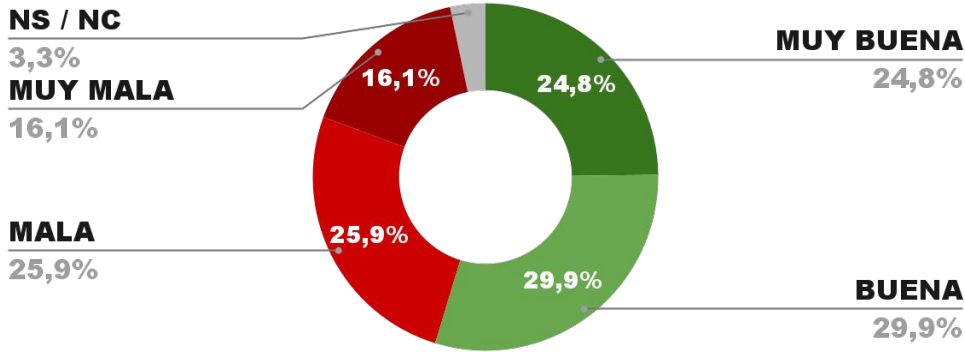

IMAGEN POSITIVA JUNIO /24

57,2%

55,1%

42,8%

2,1%

POSITIVA NEGATIVA NS / NC

ENCUESTA PROVINCIA DE CORRIENTES -
3 AL 7 DE JULIO DE 2024 - MUESTRA 726 CASOS

IMAGEN GOBERNADOR GUSTAVO VALDÉS

IMAGEN POSITIVA JUNIO /24

61,8%

POSITIVA NEGATIVA NS / NC

54,7%

42,0%

3,3%

ENCUESTA CIUDAD DE BUENOS AIRES -
3 AL 7 DE JULIO DE 2024 - MUESTRA 869 CASOS

IMAGEN JEFE DE GOB. JORGE MACRI