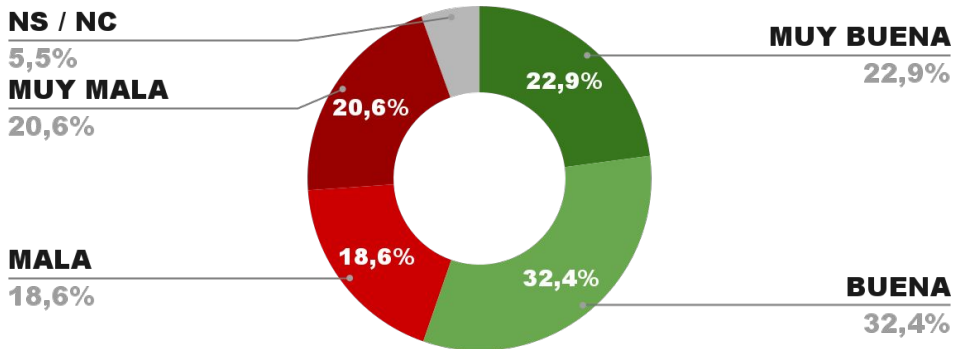

ENCUESTA PROV. DE TIERRA DEL FUEGO -
3 AL 7 DE JULIO DE 2024 - MUESTRA 613 CASOS

IMAGEN GOBERNADOR GUSTAVO MELELLA

IMAGEN POSITIVA JUNIO /24

57,3%

56,2%

41,6% 2,2%

POSITIVA NEGATIVA NS / NC

ENCUESTA PROVINCIA DE SAN JUAN -
3 AL 7 DE JULIO DE 2024 - MUESTRA 752 CASOS

IMAGEN GOBERNADOR MARCELO ORREGO

IMAGEN POSITIVA JUNIO /24

54,2%

56,1%

41,7% 2,2%

POSITIVA NEGATIVA NS / NC

ENCUESTA PROVINCIA DE SGO. DEL ESTERO -
3 AL 7 DE JULIO DE 2024 - MUESTRA 716 CASOS

IMAGEN GOBERNADOR GERARDO ZAMORA

IMAGEN POSITIVA JUNIO /24

55,6%

55,3%

39,2%

5,5%

POSITIVA NEGATIVA NS / NC

ENCUESTA PROVINCIA DE MENDOZA -
3 AL 7 DE JULIO DE 2024 - MUESTRA 1002 CASOS

IMAGEN GOBERNADOR ALFREDO CORNEJO