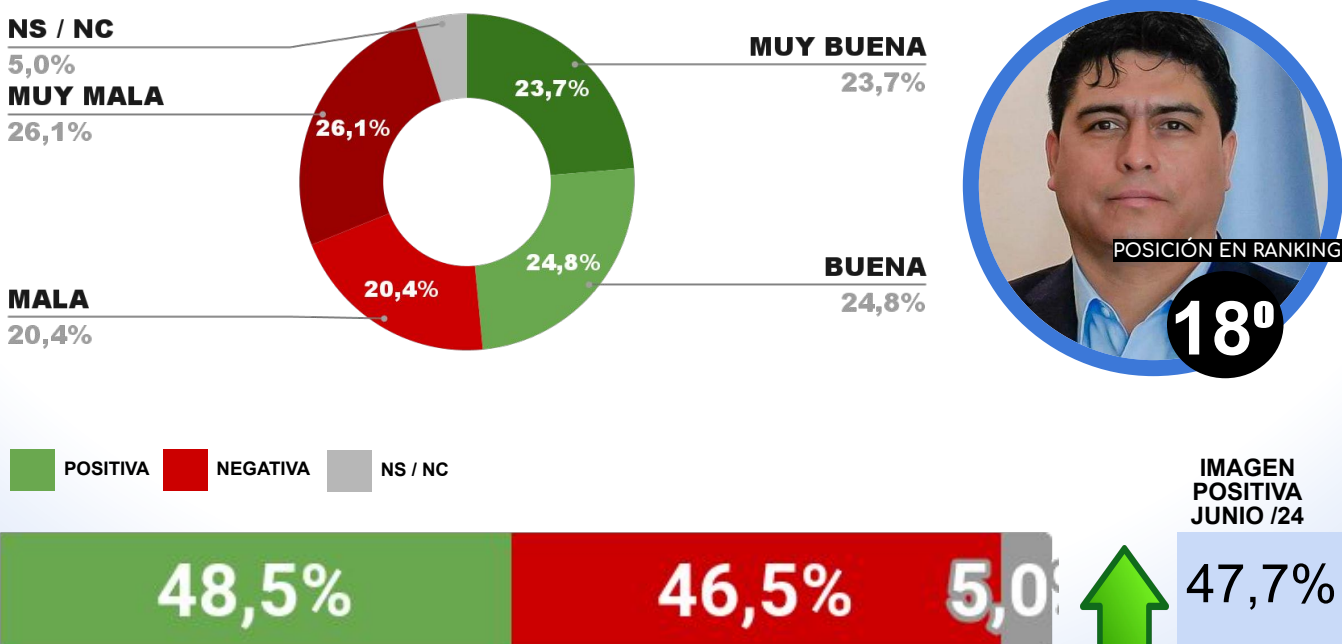

ENCUESTA PROVINCIA DE SAN LUIS -
3 AL 7 DE JULIO DE 2024 - MUESTRA 692 CASOS

IMAGEN GOBERNADOR CLAUDIO POGGI

ENCUESTA PROVINCIA DE JUJUY -
3 AL 7 DE JULIO DE 2024 - MUESTRA 705 CASOS

IMAGEN GOBERNADOR CARLOS SADIR

ENCUESTA PROVINCIA DE SANTA CRUZ -
3 AL 7 DE JULIO DE 2024 - MUESTRA 669 CASOS

IMAGEN GOBERNADOR CLAUDIO VIDAL

ENCUESTA PROVINCIA DE FORMOSA -
3 AL 7 DE JULIO DE 2024 - MUESTRA 662 CASOS

IMAGEN GOBERNADOR GILDO INSFRÁN

POSICIÓN EN RANKING

19º

IMAGEN POSITIVA JUNIO /24

48,6%

POSITIVA NEGATIVA NS / NC

48,3%

48,7%

3,0%