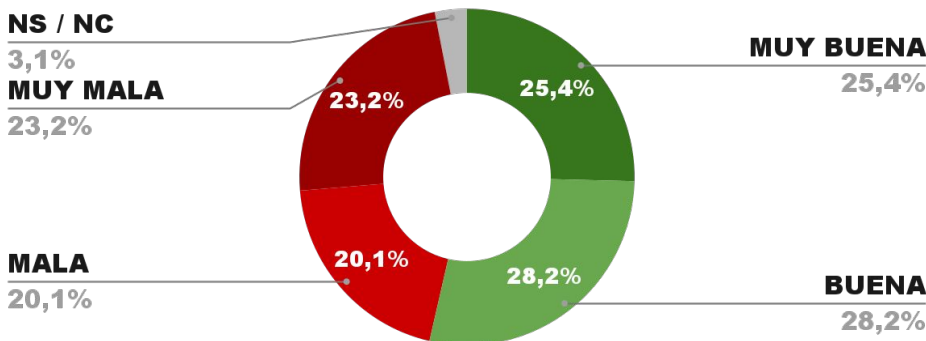

IMAGEN POSITIVA JUNIO /24

61,8%

POSITIVA NEGATIVA NS / NC

54,7%

42,0%

3,3%

ENCUESTA CIUDAD DE BUENOS AIRES -
3 AL 7 DE JULIO DE 2024 - MUESTRA 869 CASOS

IMAGEN JEFE DE GOB. JORGE MACRI

IMAGEN POSITIVA JUNIO /24

54,4%

POSITIVA NEGATIVA NS / NC

53,6%

43,3%

3,1%

ENCUESTA PROVINCIA DE ENTRE RÍOS -
3 AL 7 DE JULIO DE 2024 - MUESTRA 868 CASOS

IMAGEN GOBERNADOR ROGELIO FRIGERIO