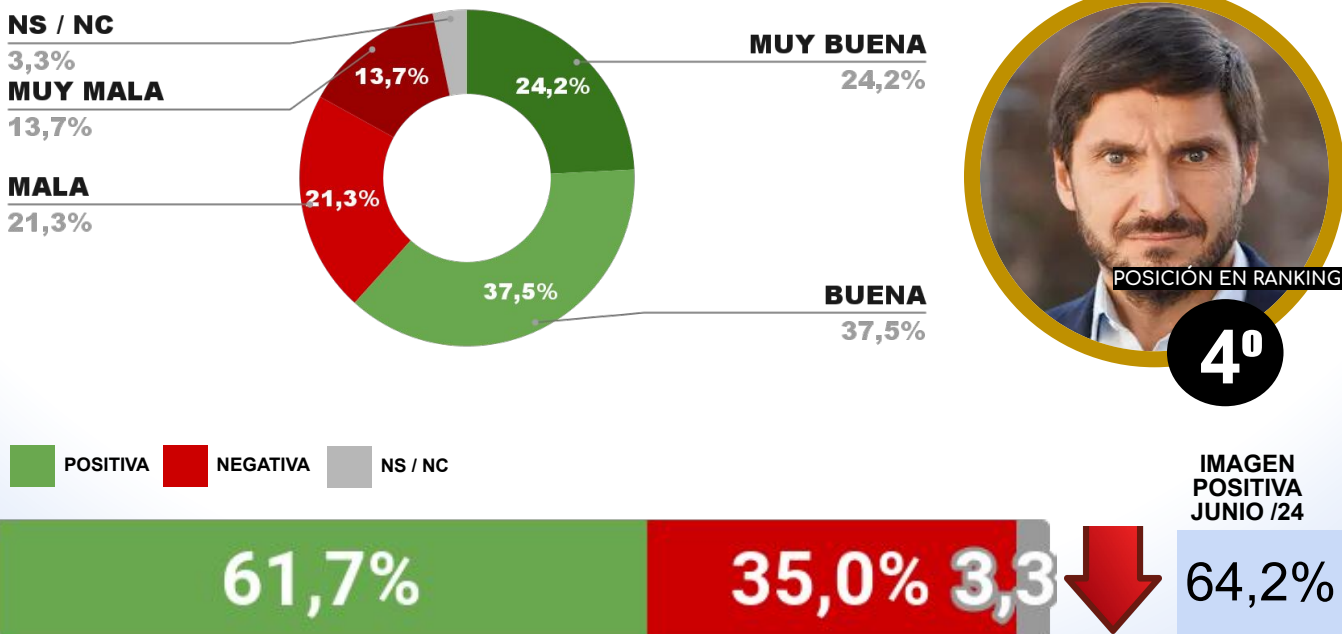

CAPÍTULO 3

**IMAGEN PROV. POR PROV. DEL
PRESIDENTE JAVIER MILEI**

**RANKING INTERPROVINCIAL DE IMAGEN POSITIVA
JAVIER MILEI - JULIO 2024 -**

CAPÍTULO 3

DESGLOSE POR GOBERNADORES

ENCUESTA PROVINCIA DE CHACO -
3 AL 7 DE JULIO DE 2024 - MUESTRA 932 CASOS

IMAGEN GOBERNADOR LEANDRO ZDERO

POSITIVA NEGATIVA NS / NC

ENCUESTA PROVINCIA DE CHUBUT -
3 AL 7 DE JULIO DE 2024 - MUESTRA 675 CASOS

IMAGEN GOBERNADOR IGNACIO TORRES

POSITIVA NEGATIVA NS / NC

ENCUESTA PROVINCIA DE TUCUMÁN -
3 AL 7 DE JULIO DE 2024 - MUESTRA 836 CASOS

IMAGEN GOBERNADOR OSVALDO JALDO

ENCUESTA PROVINCIA DE SANTA FE -
3 AL 7 DE JULIO DE 2024 - MUESTRA 945 CASOS

IMAGEN GOBERNADOR MAXIMILIANO PULLARO

ENCUESTA PROVINCIA DE CÓRDOBA -
3 AL 7 DE JULIO DE 2024 - MUESTRA 801 CASOS

IMAGEN GOBERNADOR MARTÍN LLARYORA

POSICIÓN EN RANKING

5º

POSITIVA NEGATIVA NS / NC

60,7%

36,4% 2,9%

IMAGEN POSITIVA JUNIO /24

58,2%