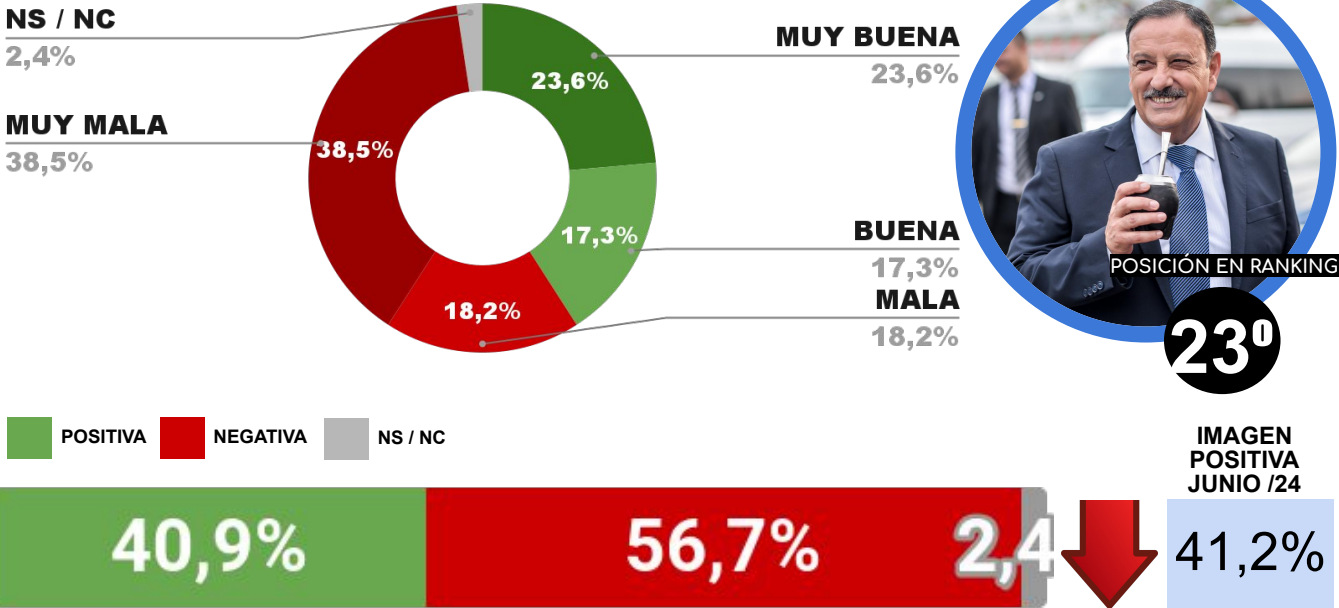

42,2%

55,7%

2,1%

ENCUESTA PROVINCIA DE LA RIOJA -
3 AL 7 DE JULIO DE 2024 - MUESTRA 641 CASOS

IMAGEN GOBERNADOR RICARDO QUINTELA

23^o

POSICIÓN EN RANKING

IMAGEN POSITIVA JUNIO /24

ENCUESTA PROVINCIA DE SALTA -
3 AL 7 DE JULIO DE 2024 - MUESTRA 712 CASOS

IMAGEN GOBERNADOR GUSTAVO SÁENZ

24^o

POSICIÓN EN RANKING

IMAGEN POSITIVA JUNIO /24

CAPÍTULO 4

DESGLOSE POR INTENDENTES A NIVEL FEDERAL

ENCUESTA: CIUDAD DE POSADAS (MISIONES)
3 AL 7 DE JULIO DE 2024 - MUESTRA TOTAL: 429 CASOS

IMAGEN INTENDENTE LEONARDO STELATTO

ENCUESTA: CIUDAD DE MENDOZA (MENDOZA)
3 AL 7 DE JULIO DE 2024 - MUESTRA TOTAL: 440 CASOS