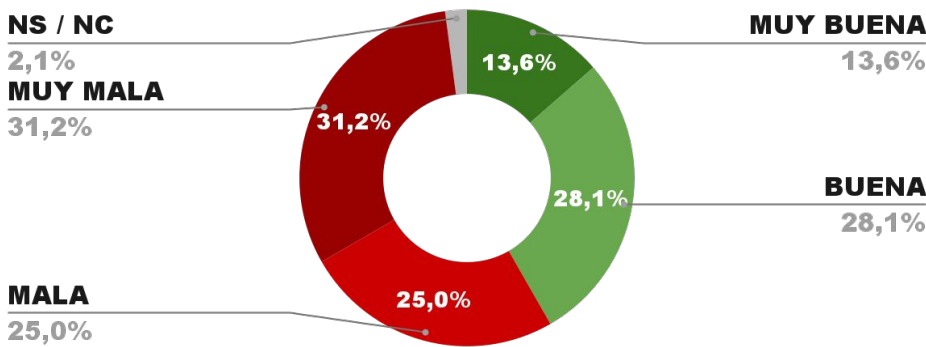

IMAGEN INTENDENTE EMILIANO DURAND

ENCUESTA: CIUDAD DE SAN JUAN (SAN JUAN)
3 AL 7 DE JULIO DE 2024 - MUESTRA TOTAL: 441 CASOS

IMAGEN INTENDENTE SUSANA LACIAR

POSICIÓN EN RANKING

19º

IMAGEN POSITIVA JUNIO /24

42,5%

POSITIVA NEGATIVA NS / NC

41,8%

55,9%

2,3%

ENCUESTA: CIUDAD DE LA RIOJA (LA RIOJA)
3 AL 7 DE JULIO DE 2024 - MUESTRA TOTAL: 430 CASOS

IMAGEN INTENDENTE ARMANDO MOLINA

POSICIÓN EN RANKING

20º

IMAGEN POSITIVA JUNIO /24

39,6%

POSITIVA NEGATIVA NS / NC

41,7%

56,2%

2,1%

ENCUESTA: CIUDAD DE SAN LUIS (SAN LUIS)
3 AL 7 DE JULIO DE 2024 - MUESTRA TOTAL: 435 CASOS