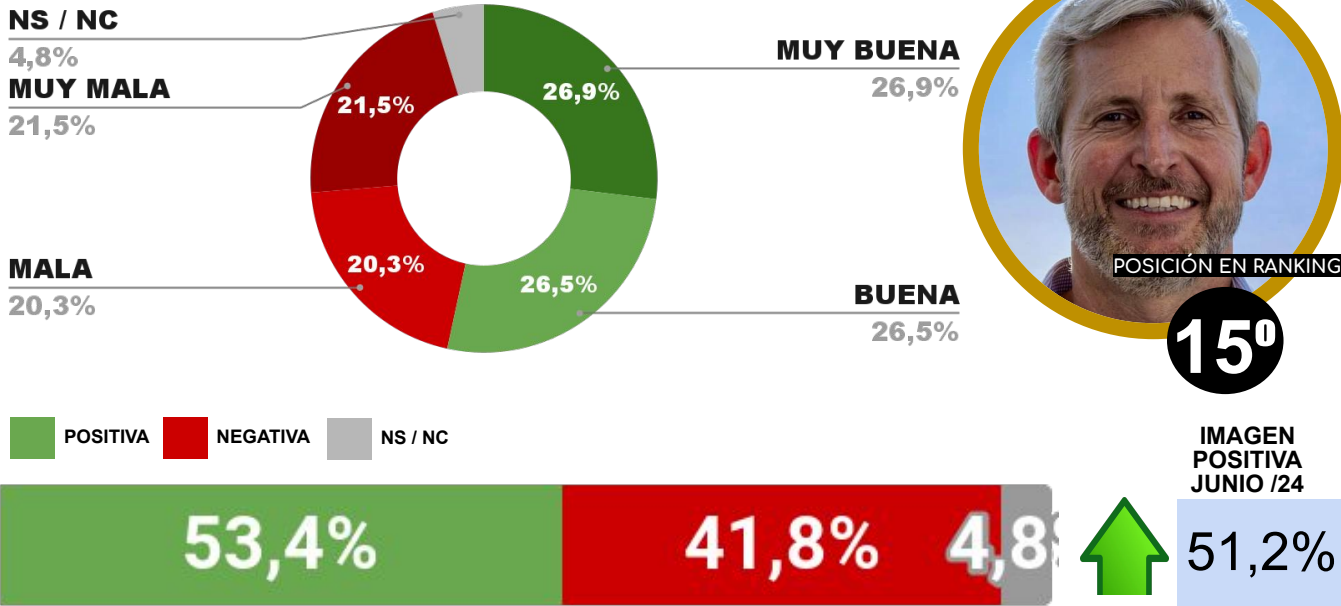

IMAGEN POSITIVA JUNIO /24

61,8%

POSITIVA NEGATIVA NS / NC

54,7%

42,0%

3,3%

ENCUESTA CIUDAD DE BUENOS AIRES -
3 AL 7 DE JULIO DE 2024 - MUESTRA 869 CASOS

IMAGEN JEFE DE GOB. JORGE MACRI

IMAGEN POSITIVA JUNIO /24

54,4%

POSITIVA NEGATIVA NS / NC

53,6%

43,3%

3,1%

ENCUESTA PROVINCIA DE ENTRE RÍOS -
3 AL 7 DE JULIO DE 2024 - MUESTRA 868 CASOS

IMAGEN GOBERNADOR ROGELIO FRIGERIO

ENCUESTA PROVINCIA DE SAN LUIS -
3 AL 7 DE JULIO DE 2024 - MUESTRA 692 CASOS

IMAGEN GOBERNADOR CLAUDIO POGGI

ENCUESTA PROVINCIA DE JUJUY -
3 AL 7 DE JULIO DE 2024 - MUESTRA 705 CASOS

IMAGEN GOBERNADOR CARLOS SADIR