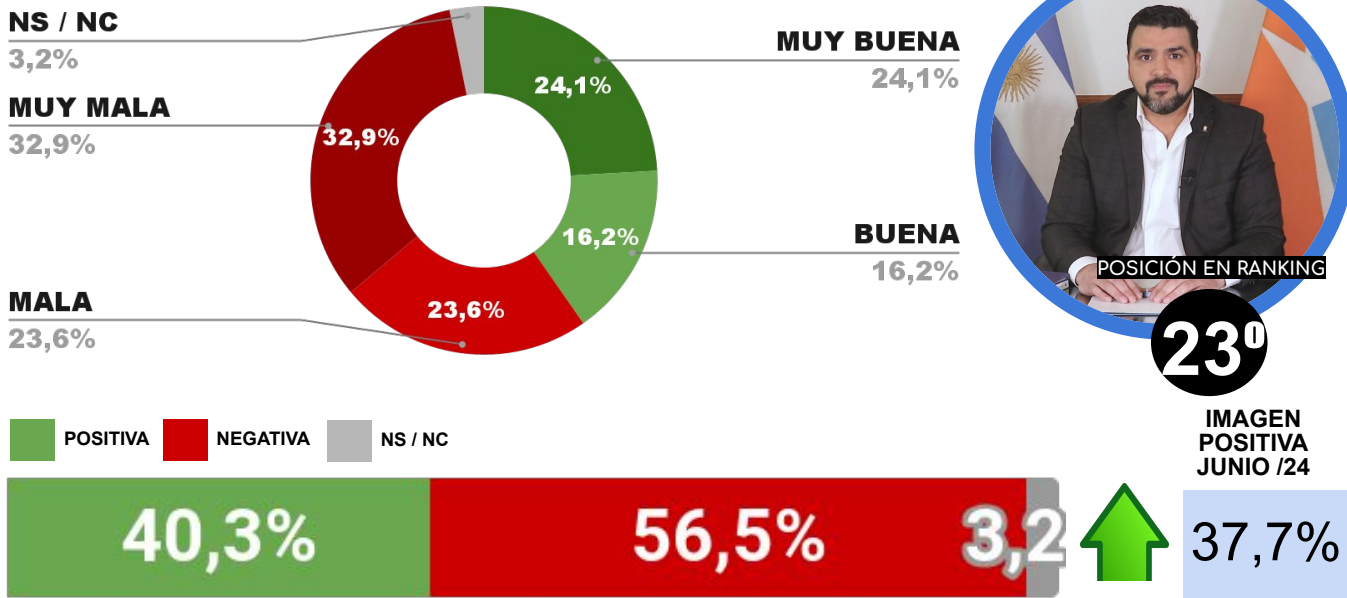

20º

IMAGEN POSITIVA JUNIO /24

39,6%

POSITIVA NEGATIVA NS / NC

41,7%

56,2%

2,1%

ENCUESTA: CIUDAD DE SAN LUIS (SAN LUIS)
3 AL 7 DE JULIO DE 2024 - MUESTRA TOTAL: 435 CASOS

IMAGEN INTENDENTE GASTÓN HISSA

ENCUESTA: RÍO GALLEGOS (SANTA CRUZ)
3 AL 7 DE JULIO DE 2024 - MUESTRA TOTAL: 396 CASOS

IMAGEN INTENDENTE PABLO GRASSO

ENCUESTA: CIUDAD DE USHUAIA (TIERRA DEL FUEGO)
3 AL 7 DE JULIO DE 2024 - MUESTRA TOTAL: 425 CASOS

IMAGEN INTENDENTE WALTER VUOTO

ENCUESTA: BARILOCHE (RÍO NEGRO)
3 AL 7 DE JULIO DE 2024 - MUESTRA TOTAL: 415 CASOS

IMAGEN INTENDENTE WALTER CORTÉS

FICHA TÉCNICA

Población Objeto de Estudio: Población general mayor a 16 Años