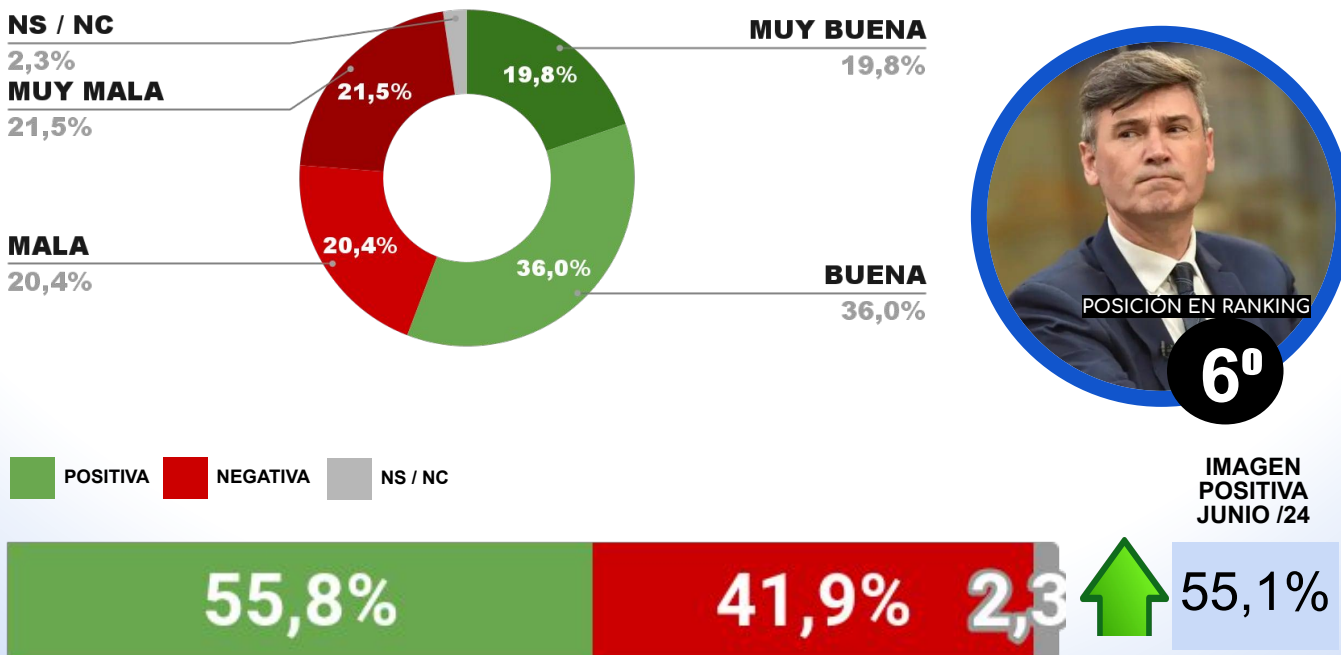

ENCUESTA: CIUDAD DE POSADAS (MISIONES)
3 AL 7 DE JULIO DE 2024 - MUESTRA TOTAL: 429 CASOS

IMAGEN INTENDENTE LEONARDO STELATTO

ENCUESTA: CIUDAD DE MENDOZA (MENDOZA)
3 AL 7 DE JULIO DE 2024 - MUESTRA TOTAL: 440 CASOS

IMAGEN INTENDENTE ULPIANO SUÁREZ

ENCUESTA: CIUDAD DE FORMOSA (FORMOSA)
3 AL 7 DE JULIO DE 2024 - MUESTRA TOTAL: 462 CASOS

IMAGEN INTENDENTE JORGE JOFRÉ

ENCUESTA: CIUDAD DE MAIPÚ (MENDOZA)
3 AL 7 DE JULIO DE 2024- MUESTRA TOTAL: 450 CASOS

IMAGEN INTENDENTE MATIAS STEVANATO

ENCUESTA: CIUDAD DE CORRIENTES (CORRIENTES)
3 AL 7 DE JULIO DE 2024 - MUESTRA TOTAL: 431 CASOS

IMAGEN INTENDENTE EDUARDO TASSANO

ENCUESTA: CIUDAD DE CÓRDOBA (CÓRDOBA)
3 AL 7 DE JULIO DE 2024 - MUESTRA TOTAL: 623 CASOS

IMAGEN INTENDENTE DANIEL PASSERINI

ENCUESTA: CIUDAD DE PUERTO MADRYN (CHUBUT)
3 AL 7 DE JULIO DE 2024 - MUESTRA TOTAL: 436 CASOS

IMAGEN INTENDENTE GUSTAVO SASTRE

ENCUESTA: CIUDAD DE LA BANDA (SGO. DEL ESTERO)
3 AL 7 DE JULIO DE 2024 - MUESTRA TOTAL: 435 CASOS