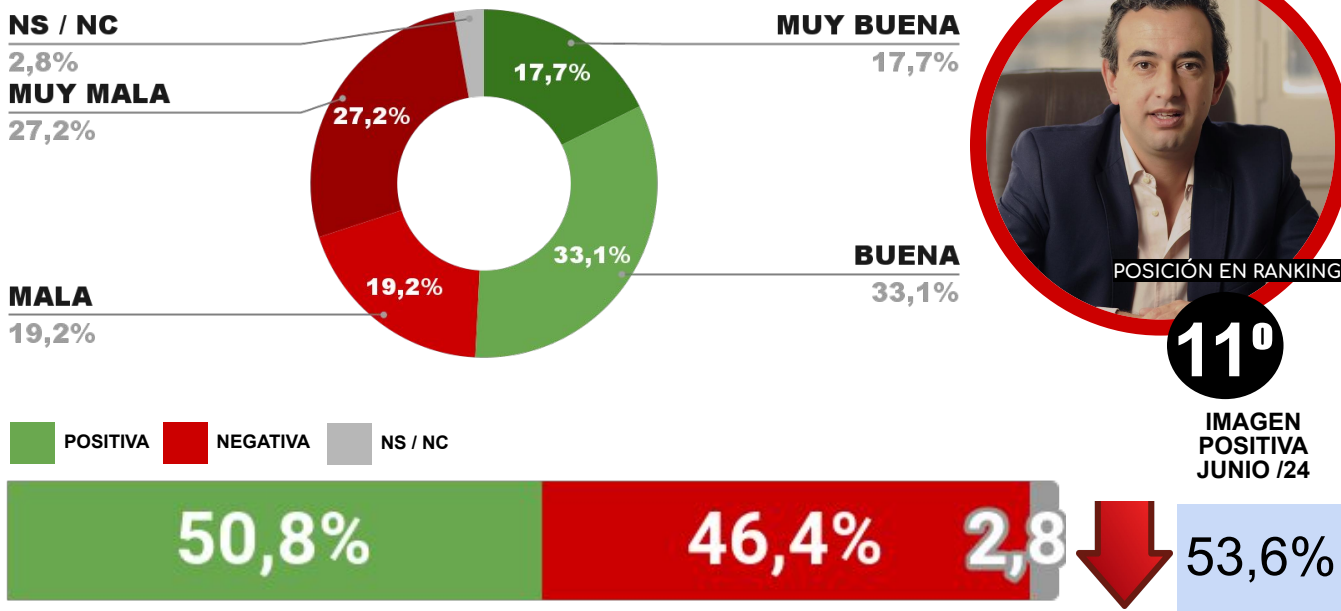

IMAGEN INTENDENTE MATIAS STEVANATO

ENCUESTA: CIUDAD DE CORRIENTES (CORRIENTES)
3 AL 7 DE JULIO DE 2024 - MUESTRA TOTAL: 431 CASOS

IMAGEN INTENDENTE EDUARDO TASSANO

ENCUESTA: CIUDAD DE CÓRDOBA (CÓRDOBA)
3 AL 7 DE JULIO DE 2024 - MUESTRA TOTAL: 623 CASOS

IMAGEN INTENDENTE ROGER NEDIANI

ENCUESTA: CIUDAD DE PARANÁ (ENTRE RÍOS)
3 AL 7 DE JULIO DE 2024 - MUESTRA TOTAL: 450 CASOS

IMAGEN INTENDENTE ROSARIO ROMERO

ENCUESTA: CIUDAD DE SAN FERNANDO DEL VALLE DE CATAMARCA
3 AL 7 DE JULIO DE 2024 - MUESTRA TOTAL: 425 CASOS

IMAGEN INTENDENTE GUSTAVO SAADI

ENCUESTA: ROSARIO (SANTA FE)
3 AL 7 DE JULIO DE 2024 - MUESTRA TOTAL: 450 CASOS

IMAGEN INTENDENTE PABLO JAVKIN

ENCUESTA: CIUDAD DE SANTA ROSA (LA PAMPA)
3 AL 7 DE JULIO DE 2024 - MUESTRA TOTAL: 390 CASOS

IMAGEN INTENDENTE LUCIANO DI NÁPOLI

ENCUESTA: SAN MIGUEL DE TUCUMÁN (TUCUMÁN)
3 AL 7 DE JULIO DE 2024 - MUESTRA TOTAL: 432 CASOS

IMAGEN INTENDENTE ROSSANA CHAHLA

ENCUESTA: CIUDAD DE LA PLATA (BUENOS AIRES)
3 AL 7 DE JULIO DE 2024 - MUESTRA TOTAL: 430 CASOS