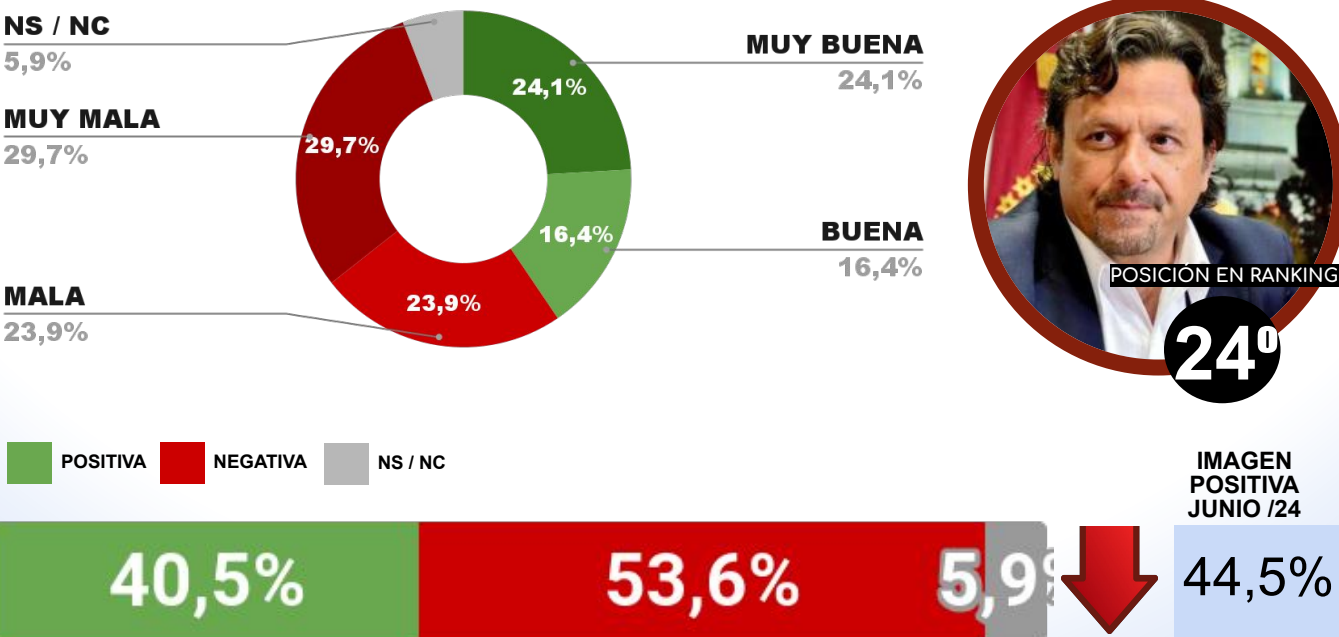

42,2%

55,7%

2,1%

ENCUESTA PROVINCIA DE LA RIOJA -
3 AL 7 DE JULIO DE 2024 - MUESTRA 641 CASOS

IMAGEN GOBERNADOR RICARDO QUINTELA

23^o

POSICIÓN EN RANKING

IMAGEN POSITIVA JUNIO /24

ENCUESTA PROVINCIA DE SALTA -
3 AL 7 DE JULIO DE 2024 - MUESTRA 712 CASOS

IMAGEN GOBERNADOR GUSTAVO SÁENZ

24^o

POSICIÓN EN RANKING

IMAGEN POSITIVA JUNIO /24

CAPÍTULO 4

DESGLOSE POR INTENDENTES A NIVEL FEDERAL

ENCUESTA: CIUDAD DE POSADAS (MISIONES)
3 AL 7 DE JULIO DE 2024 - MUESTRA TOTAL: 429 CASOS

IMAGEN INTENDENTE LEONARDO STELATTO

ENCUESTA: CIUDAD DE MENDOZA (MENDOZA)
3 AL 7 DE JULIO DE 2024 - MUESTRA TOTAL: 440 CASOS

IMAGEN INTENDENTE ULPIANO SUÁREZ

ENCUESTA: CIUDAD DE FORMOSA (FORMOSA)
3 AL 7 DE JULIO DE 2024 - MUESTRA TOTAL: 462 CASOS

IMAGEN INTENDENTE JORGE JOFRÉ

ENCUESTA: CIUDAD DE MAIPÚ (MENDOZA)
3 AL 7 DE JULIO DE 2024- MUESTRA TOTAL: 450 CASOS