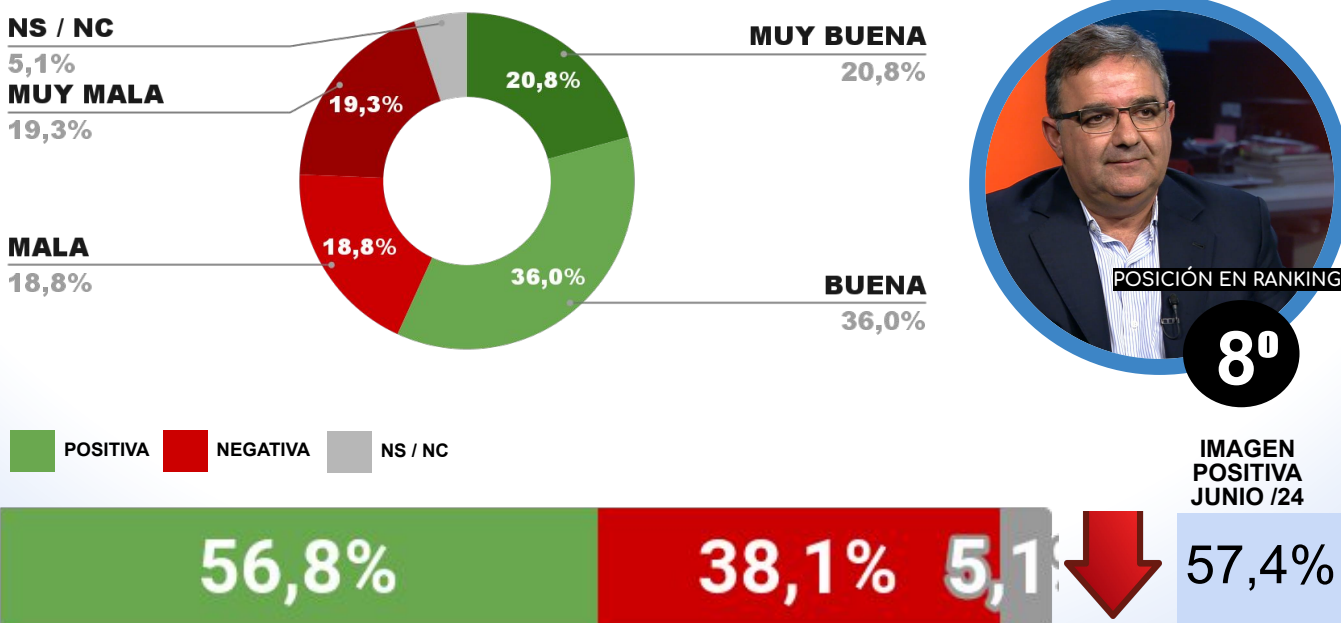

ENCUESTA PROVINCIA DE LA PAMPA -
3 AL 7 DE JULIO DE 2024 - MUESTRA 710 CASOS

IMAGEN GOBERNADOR SERGIO ZILIOOTTO

POSICIÓN EN RANKING

6º

POSITIVA NEGATIVA NS / NC

60,5%

34,4% 5,1%

IMAGEN POSITIVA JUNIO /24

62,1%

ENCUESTA PROVINCIA DE MISIONES -
3 AL 7 DE JULIO DE 2024 - MUESTRA 706 CASOS

IMAGEN GOBERNADOR HUGO PASSALACQUA

ENCUESTA PROVINCIA DE CATAMARCA -
3 AL 7 DE JULIO DE 2024 - MUESTRA 669 CASOS

IMAGEN GOBERNADOR RAUL JALÍL

ENCUESTA PROV. DE TIERRA DEL FUEGO -
3 AL 7 DE JULIO DE 2024 - MUESTRA 613 CASOS

IMAGEN GOBERNADOR GUSTAVO MELELLA

IMAGEN POSITIVA JUNIO /24

57,3%

56,2%

41,6% 2,2%

POSITIVA NEGATIVA NS / NC

ENCUESTA PROVINCIA DE SAN JUAN -
3 AL 7 DE JULIO DE 2024 - MUESTRA 752 CASOS

IMAGEN GOBERNADOR MARCELO ORREGO

IMAGEN POSITIVA JUNIO /24

54,2%

56,1%

41,7% 2,2%

POSITIVA NEGATIVA NS / NC

ENCUESTA PROVINCIA DE SGO. DEL ESTERO -
3 AL 7 DE JULIO DE 2024 - MUESTRA 716 CASOS

IMAGEN GOBERNADOR GERARDO ZAMORA