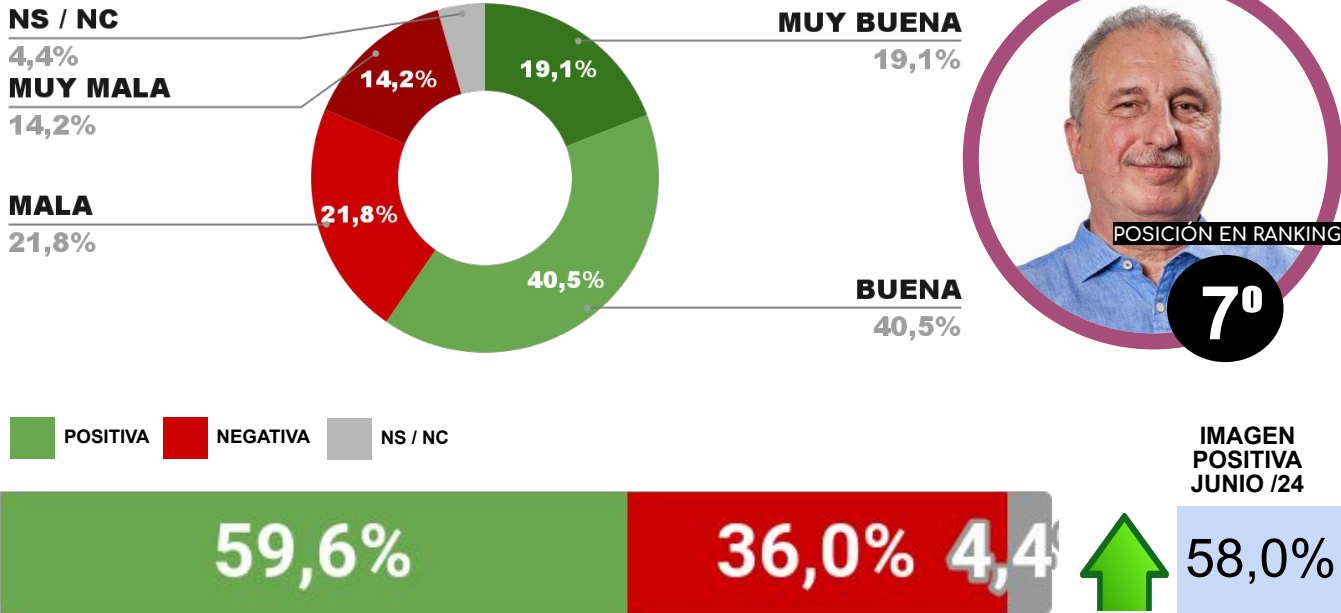

IMAGEN GOBERNADOR MARTÍN LLARYORA

POSICIÓN EN RANKING

5º

POSITIVA NEGATIVA NS / NC

60,7%

36,4% 2,9%

IMAGEN POSITIVA JUNIO /24

58,2%

ENCUESTA PROVINCIA DE LA PAMPA -
3 AL 7 DE JULIO DE 2024 - MUESTRA 710 CASOS

IMAGEN GOBERNADOR SERGIO ZILIOOTTO

POSICIÓN EN RANKING

6º

POSITIVA NEGATIVA NS / NC

60,5%

34,4% 5,1%

IMAGEN POSITIVA JUNIO /24

62,1%

ENCUESTA PROVINCIA DE MISIONES -
3 AL 7 DE JULIO DE 2024 - MUESTRA 706 CASOS

IMAGEN GOBERNADOR HUGO PASSALACQUA

ENCUESTA PROVINCIA DE CATAMARCA -
3 AL 7 DE JULIO DE 2024 - MUESTRA 669 CASOS

IMAGEN GOBERNADOR RAUL JALÍL