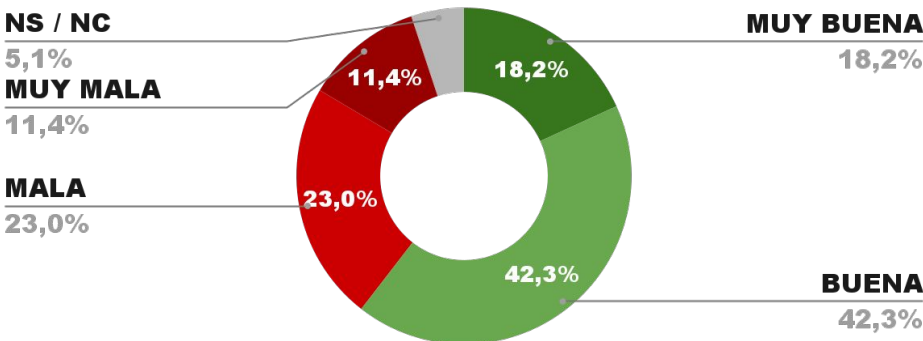

IMAGEN GOBERNADOR MARTÍN LLARYORA

POSICIÓN EN RANKING

5º

POSITIVA NEGATIVA NS / NC

60,7%

36,4% 2,9%

IMAGEN POSITIVA JUNIO /24

58,2%

ENCUESTA PROVINCIA DE LA PAMPA -
3 AL 7 DE JULIO DE 2024 - MUESTRA 710 CASOS

IMAGEN GOBERNADOR SERGIO ZILIOOTTO

POSICIÓN EN RANKING

6º

POSITIVA NEGATIVA NS / NC

60,5%

34,4% 5,1%

IMAGEN POSITIVA JUNIO /24

62,1%

ENCUESTA PROVINCIA DE MISIONES -
3 AL 7 DE JULIO DE 2024 - MUESTRA 706 CASOS

IMAGEN GOBERNADOR HUGO PASSALACQUA

ENCUESTA PROVINCIA DE CATAMARCA -
3 AL 7 DE JULIO DE 2024 - MUESTRA 669 CASOS

IMAGEN GOBERNADOR RAUL JALÍL